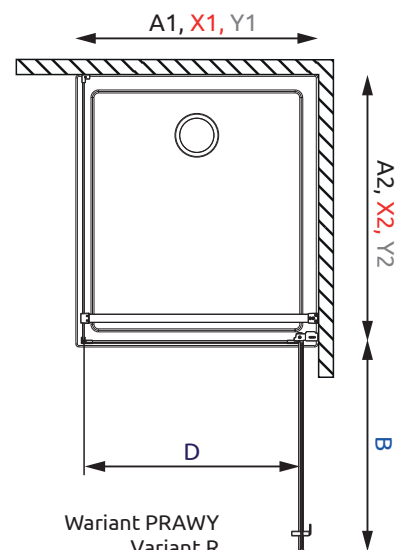

Wariant LEWY
Variant L

Wariant PRAWY
Variant R

KDJ I DRZWI / KDJ I DOOR

Drzwi	A1	X1	Y1	B	D	H
KDJ I Drzwi 80	800	775-790	769-784	695	695	2000
KDJ I Drzwi 90	900	875-890	869-884	795	795	2000
KDJ I Drzwi 100	1000	975-990	969-984	895	895	2000

ŚCIANKA S1 / SIDEWALL S1

Ścianka	A2	X2	Y2
S1 70	700	675-690	669-684
S1 75	750	725-740	719-734
S1 80	800	775-790	769-784
S1 90	900	875-890	869-884
S1100	1000	975-990	969-984

Wariant LEWY
Variant L

Wariant PRAWY
Variant R