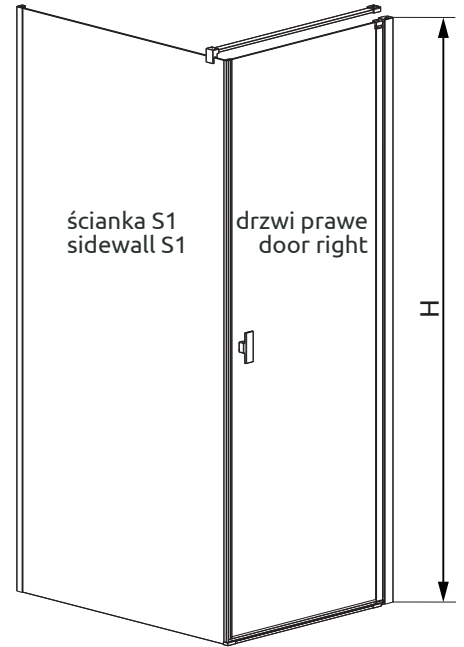

Wariant LEWY
Variant L

Wariant PRAWY
Variant R

KDJ I DRZWI / KDJ I DOOR

Drzwi	A1	X1	Y1	B	D	H
KDJ I Drzwi 80	800	775-790	769-784	695	695	2000
KDJ I Drzwi 90	900	875-890	869-884	795	795	2000
KDJ I Drzwi 100	1000	975-990	969-984	895	895	2000

ŚCIANKA S1 / SIDEWALL S1

Ścianka	A2	X2	Y2
S1 70	700	675-690	669-684
S1 75	750	725-740	719-734
S1 80	800	775-790	769-784
S1 90	900	875-890	869-884
S1100	1000	975-990	969-984

Wariant LEWY
Variant L

Wariant PRAWY
Variant R