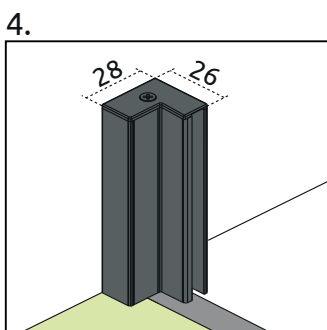

Wariant LEWY
Variant L

Wariant PRAWY
Variant R

KDJ I DRZWI / KDJ I DOOR

Drzwi	A1	X1	Y1	B	D	H
KDJ I Drzwi 80	800	775-790	769-784	695	695	2000
KDJ I Drzwi 90	900	875-890	869-884	795	795	2000
KDJ I Drzwi 100	1000	975-990	969-984	895	895	2000

ŚCIANKA S1 / SIDEWALL S1

Ścianka	A2	X2	Y2
S1 70	700	675-690	669-684
S1 75	750	725-740	719-734
S1 80	800	775-790	769-784
S1 90	900	875-890	869-884
S1100	1000	975-990	969-984

Wariant LEWY
Variant L

Wariant PRAWY
Variant R