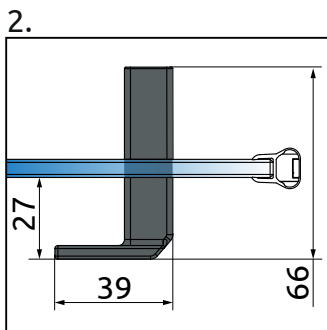

Wariant LEWY
Variant L

Wariant PRAWY
Variant R

KDJ I DRZWI / KDJ I DOOR

Drzwi	A1	X1	Y1	B	D	H
KDJ I Drzwi 80	800	775-790	769-784	695	695	2000
KDJ I Drzwi 90	900	875-890	869-884	795	795	2000
KDJ I Drzwi 100	1000	975-990	969-984	895	895	2000

ŚCIANKA S1 / SIDEWALL S1

Ścianka	A2	X2	Y2
S1 70	700	675-690	669-684
S1 75	750	725-740	719-734
S1 80	800	775-790	769-784
S1 90	900	875-890	869-884
S1100	1000	975-990	969-984

Wariant LEWY
Variant L

Wariant PRAWY
Variant R