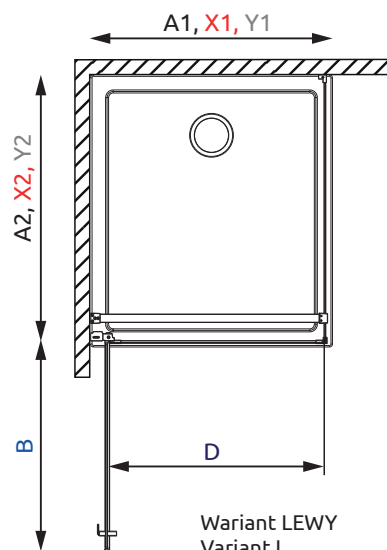

Wariant LEWY
Variant L

Wariant PRAWY
Variant R

KDJ I DRZWI / KDJ I DOOR

Drzwi	A1	X1	Y1	B	D	H
KDJ I Drzwi 80	800	775-790	769-784	695	695	2000
KDJ I Drzwi 90	900	875-890	869-884	795	795	2000
KDJ I Drzwi 100	1000	975-990	969-984	895	895	2000

ŚCIANKA S1 / SIDEWALL S1

Ścianka	A2	X2	Y2
S1 70	700	675-690	669-684
S1 75	750	725-740	719-734
S1 80	800	775-790	769-784
S1 90	900	875-890	869-884
S1100	1000	975-990	969-984

Wariant LEWY
Variant L

Wariant PRAWY
Variant R