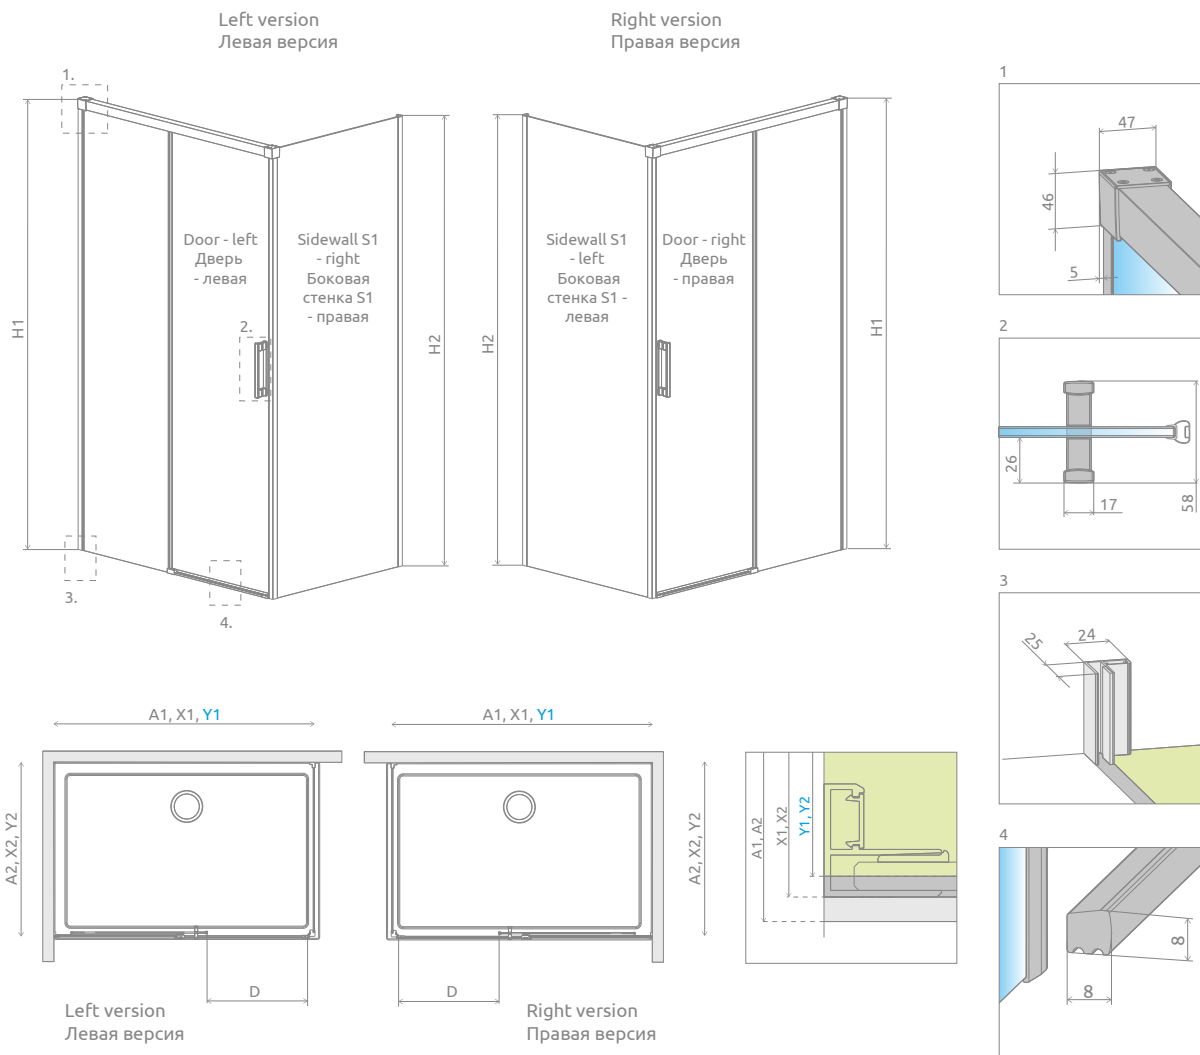

Idea KDJ

Profile finish:

Данное изделие доступно с фурнитурой цвета:

01 Chrome 54 Black 09 Gold
01 Хром 54 Черный 09 Золото

Idea Gold KDJ + shower board, душевая плита

Shower enclosure set consists of 2 parts: sliding door and sidewall. Please specify both article numbers when making an order.

В заказе надо указать 2 номера артикулов: раздвижной двери и боковой стенки.

DOOR | ДВЕРЬ

Model Модель	TRANSPARENT GLASS ПРОЗРАЧНОЕ СТЕКЛО		
	profile finish / цвет фурнитуры CHROME	profile finish / цвет фурнитуры BLACK	profile finish / цвет фурнитуры GOLD
	Art. No. № арт.	Art. No. № арт.	Art. No. № арт.
KDJ door 100 L	387040-01-01L	387040-54-01L	387040-09-01L
KDJ door 100 R	387040-01-01R	387040-54-01R	387040-09-01R
KDJ door 110 L	387041-01-01L	387041-54-01L	387041-09-01L
KDJ door 110 R	387041-01-01R	387041-54-01R	387041-09-01R
KDJ door 120 L	387042-01-01L	387042-54-01L	387042-09-01L
KDJ door 120 R	387042-01-01R	387042-54-01R	387042-09-01R
KDJ door 130 L	387043-01-01L	387043-54-01L	387043-09-01L
KDJ door 130 R	387043-01-01R	387043-54-01R	387043-09-01R
KDJ door 140 L	387044-01-01L	387044-54-01L	387044-09-01L
KDJ door 140 R	387044-01-01R	387044-54-01R	387044-09-01R
KDJ door 150 L	387045-01-01L	387045-54-01L	387045-09-01L
KDJ door 150 R	387045-01-01R	387045-54-01R	387045-09-01R
KDJ door 160 L	387046-01-01L	387046-54-01L	387046-09-01L
KDJ door 160 R	387046-01-01R	387046-54-01R	387046-09-01R

Door Дверь	A1	X1	Y1	D	H1
KDJ 100	1000	985-1000	980-995	390	2005
KDJ 110	1100	1085-1100	1080-1095	440	2005
KDJ 120	1200	1185-1200	1180-1195	490	2005
KDJ 130	1300	1285-1300	1280-1295	540	2005
KDJ 140	1400	1385-1400	1380-1395	590	2005
KDJ 150	1500	1485-1500	1480-1495	640	2005
KDJ 160	1600	1585-1600	1580-1595	690	2005

Sidewall S1 Боковая стенка S1	A2	X2	Y2	H2
S1 70	700	685-700	680-695	2000
S1 75	750	735-750	730-745	2000
S1 80	800	785-800	780-795	2000
S1 90	900	885-900	880-895	2000
S1 100	1000	985-1000	980-995	2000
S1 110	1100	1085-1100	1080-1095	2000
S1 120	1200	1185-1200	1180-1195	2000