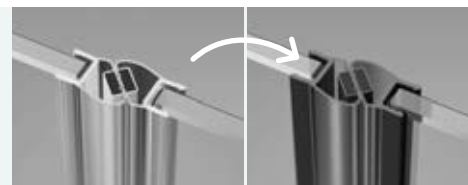

ADDITIONAL OPTIONS | ДОПОЛНИТЕЛЬНЫЕ ОПЦИИ

MADE TO MEASURE	GLASS VARIANTS p. 4	ENGRAVING ON GLASS	SHOWER BOARDS	TOWEL HANGER	GASKETS REPLACEMENT POSSIBILITY	ACCESSORIES
ПОД ЗАКАЗ	ВАРИАНТЫ ЦВЕТА СТЕКЛА стр. 6	ГРАВИРОВКА НА СТЕКЛЕ	ТРАПЫ И ДУШЕВЫЕ ПЛИТЫ	ДЕРЖАТЕЛЬ ДЛЯ ПОЛОТЕНЕЦ	ЗАМЕНА УПЛОТНИТЕЛЕЙ	АКСЕССУАРЫ