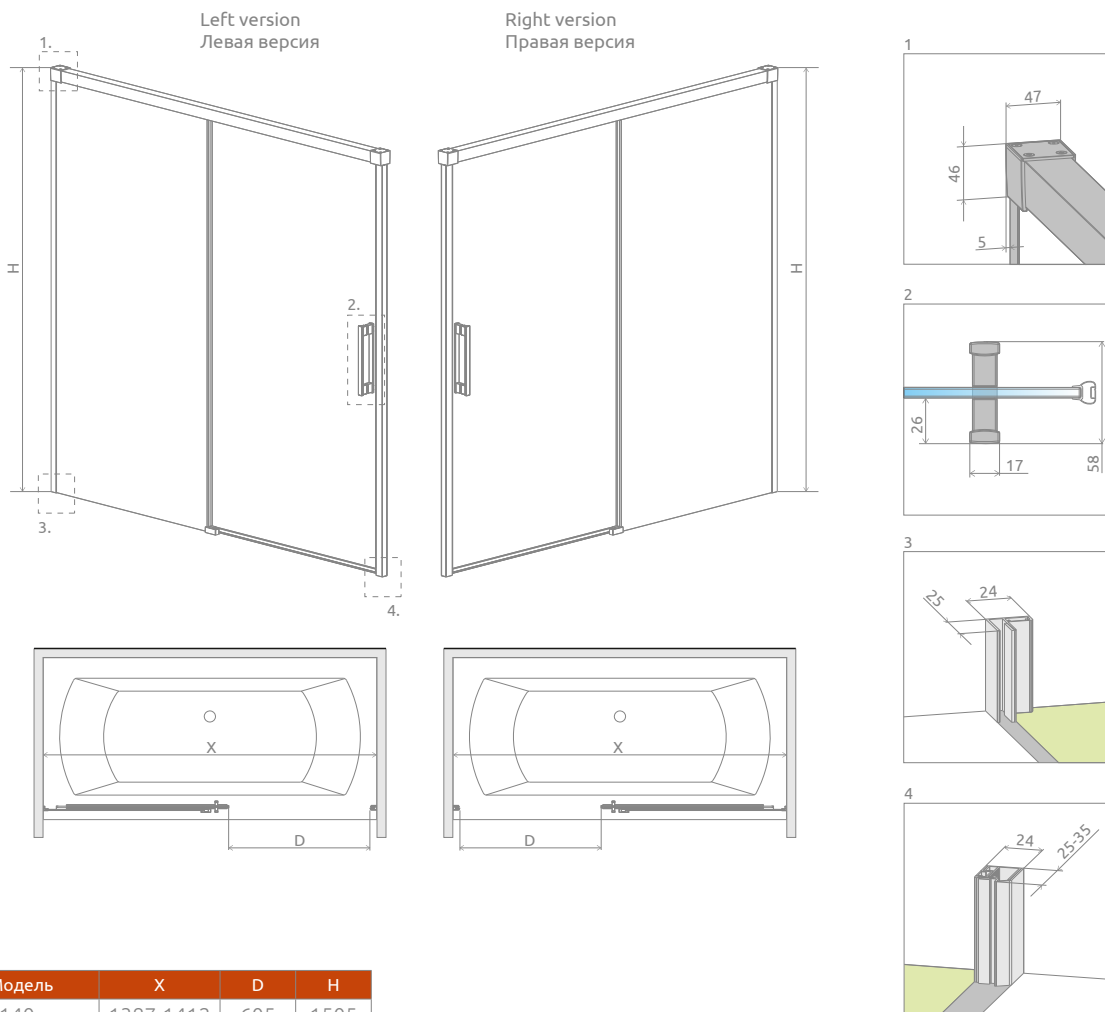

Idea PN DWJ

Profile finish:
Данное изделие доступно
с фурнитурой цвета:

01 Chrome **54** Black
01 Хром **54** Черный

Model Модель	TRANSPARENT GLASS ПРОЗРАЧНОЕ СТЕКЛО	
	profile finish / цвет фурнитуры CHROME Art. No. № арт.	profile finish / цвет фурнитуры BLACK Art. No. № арт.
PN DWJ 140 L	10003140-01-01L	10003140-54-01L
PN DWJ 140 R	10003140-01-01R	10003140-54-01R
PN DWJ 150 L	10003150-01-01L	10003150-54-01L
PN DWJ 150 R	10003150-01-01R	10003150-54-01R
PN DWJ 160 L	10003160-01-01L	10003160-54-01L
PN DWJ 160 R	10003160-01-01R	10003160-54-01R
PN DWJ 170 L	10003170-01-01L	10003170-54-01L
PN DWJ 170 R	10003170-01-01R	10003170-54-01R
PN DWJ 180 L	10003180-01-01L	10003180-54-01L
PN DWJ 180 R	10003180-01-01R	10003180-54-01R

As standard bathtub screen is provided without a threshold strip.
По стандарту без порога.

Model Модель	X	D	H
PN DWJ 140	1387-1412	605	1505
PN DWJ 150	1487-1512	655	1505
PN DWJ 160	1587-1612	705	1505
PN DWJ 170	1687-1712	755	1505
PN DWJ 180	1787-1812	805	1505