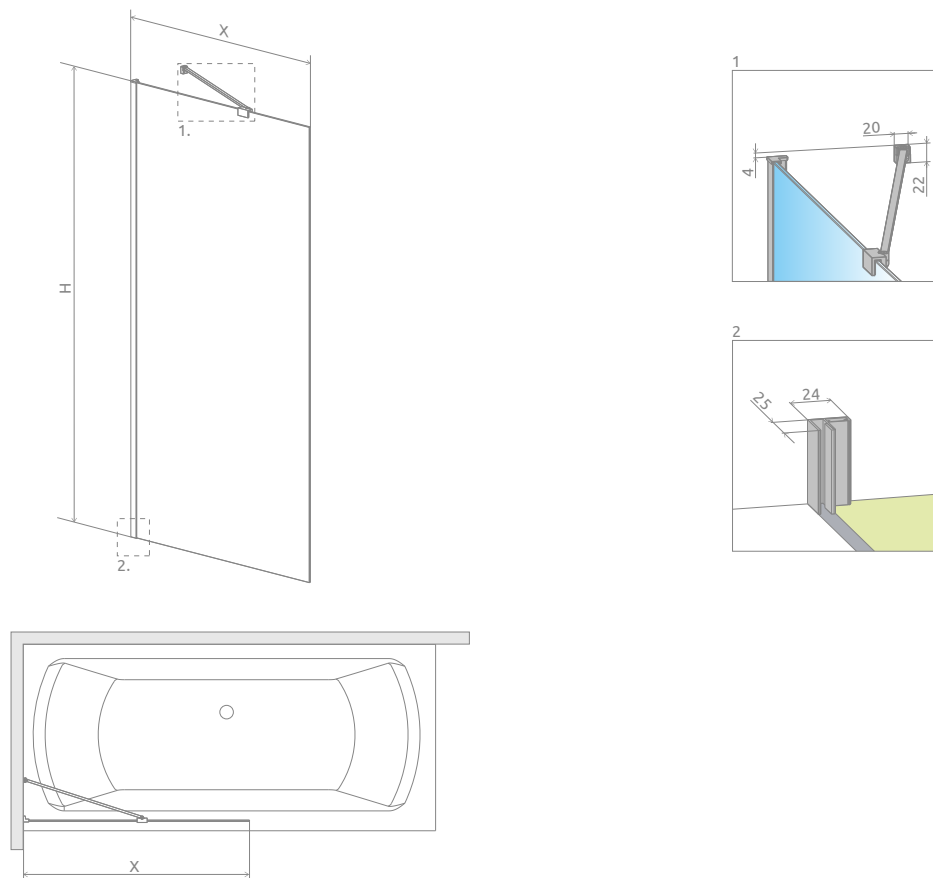

Model | Модель	X	H
PNJ II 50	500-510	1500
PNJ II 60	600-610	1500
PNJ II 70	700-710	1500
PNJ II 80	800-810	1500
PNJ II 90	900-910	1500
PNJ II 100	1000-1010	1500

ADDITIONAL OPTIONS | ДОПОЛНИТЕЛЬНЫЕ ОПЦИИ

MADE TO MEASURE
p. 10

GLASS VARIANTS
p. 14

ENGRAVING ON GLASS
p. 54

TOWEL HANGER
p. 19

ACCESSORIES
p. 590

ПОД ЗАКАЗ
стр. 36

ВАРИАНТЫ ЦВЕТА СТЕКЛА
стр. 40

ГРАВИРОВКА НА СТЕКЛЕ
стр. 55

ДЕРЖАТЕЛЬ ДЛЯ ПОЛОТЕНЕЦ
стр. 45

АКСЕССУАРЫ
стр. 590

NAVIGATION | МОДЕЛЬНЫЙ РЯД