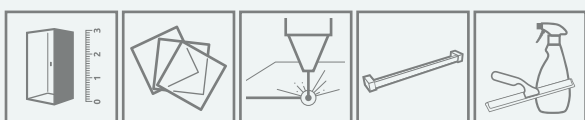

ADDITIONAL OPTIONS | ДОПОЛНИТЕЛЬНЫЕ ОПЦИИ