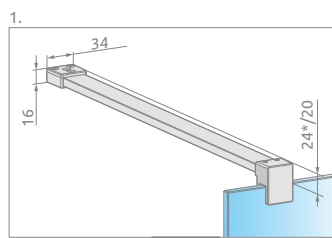

Model | Модель	X1	X2	H
Modo (X/New) Black I Frame 120	1180	max 1500	2000
Modo (X/New) Black I Frame 130	1280	max 1500	2000
Modo (X/New) Black I Frame 140	1380	max 1500	2000
Modo (X/New) Black I Frame 150	1480	max 1500	2000
Modo (X/New) Black I Frame 160	1580	max 1500	2000

ADDITIONAL OPTIONS | ДОПОЛНИТЕЛЬНЫЕ ОПЦИИ

Modo New	Modo New	Modo X	Modo New	Modo New	Modo New	Modo New
MADE TO MEASURE	GLASS VARIANTS р.4	TELESCOPIC SUPPORT BAR	TOWEL HANGER	MAXIMUM HEIGHT макс. 250 см	MAXIMUM HEIGHT макс. 230 см	SHOWER BOARDS ACCESSORIES
ПОД ЗАКАЗ	ВАРИАНТЫ ЦВЕТА СТЕКЛА стр.6	СТАБИЛИЗАТОР К ПОТОЛКУ	ДЕРЖАТЕЛЬ ДЛЯ ПОЛОТЕНЕЦ	МАКСИМАЛЬНАЯ ВЫСОТА	МАКСИМАЛЬНАЯ ВЫСОТА	ТРАПЫ И ДУШЕВЫЕ ПЛИТЫ АКССЕССУАРЫ

Telescopic support bar Стабилизатор к потолку	For Glass Для стекла толщиной	Height Высота	Colour / Цвет	Art. No. № арт.
	8 mm	max 3000 mm		WD-008-02-54

NAVIGATION | МОДЕЛЬНЫЙ РЯД

Black I Frame	Black I Factory	II to the ceiling	II with hanger	Black II Frame	Black II Factory	Black III Frame	Black III Factory	IV
VI	Walk-in	Walk-in