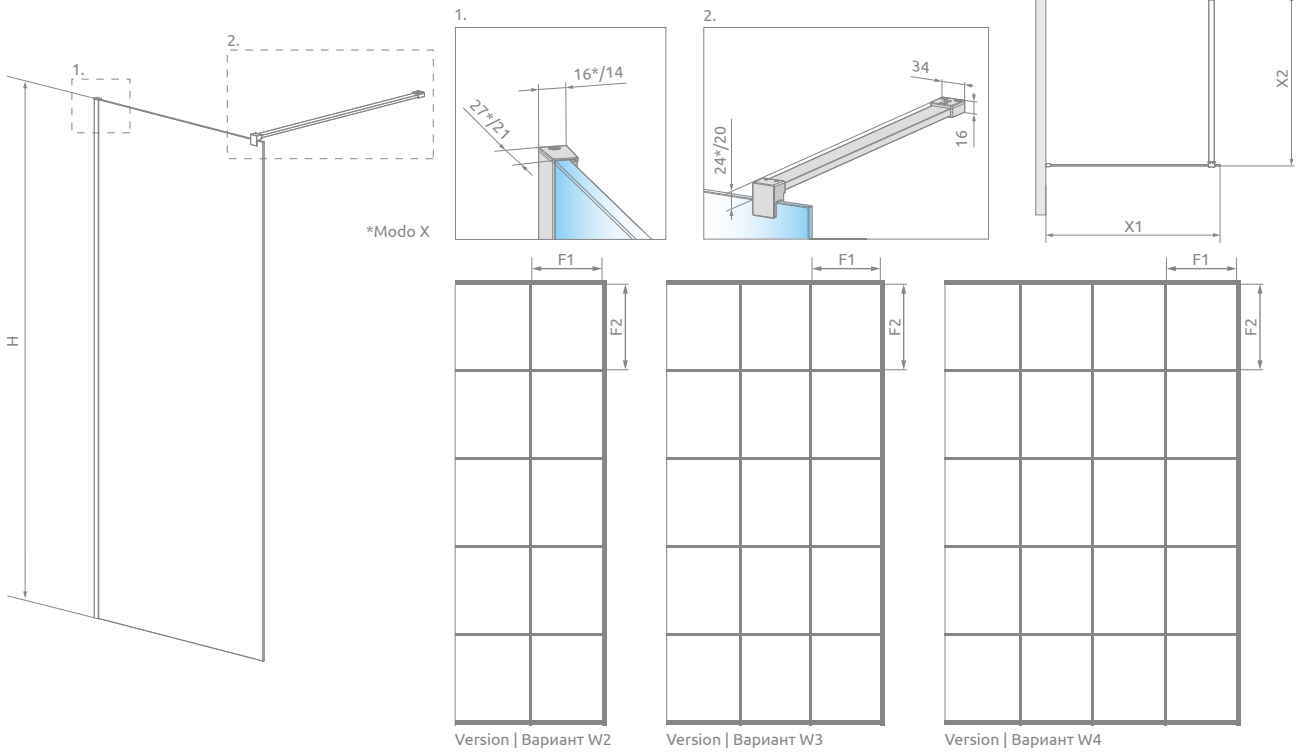

## Modo New Black II Factory

Profile finish:  
Данное изделие доступно  
с фурнитурой цвета:

54 Black  
54 Черный

Modo New Black II Factory + shower board, душевая плита

A universal shower enclosure that can be assembled as a left-hand or right-hand version.  
Кабина универсальная, возможен как левосторонний, так и правосторонний монтаж.

# TECHNICAL DRAWINGS | ТЕХНИЧЕСКИЕ РИСУНКИ

Model   Модель	X1	X2	H	F1	F2	Version   Вариант
Modo (X/New) Black II Factory 50	485-495	max 1500	2000	215	384	W2
Modo (X/New) Black II Factory 55	535-545	max 1500	2000	240	384	
Modo (X/New) Black II Factory 60	585-595	max 1500	2000	265	384	
Modo (X/New) Black II Factory 65	635-645	max 1500	2000	290	384	
Modo (X/New) Black II Factory 70	685-695	max 1500	2000	315	384	
Modo (X/New) Black II Factory 75	735-745	max 1500	2000	340	384	
Modo (X/New) Black II Factory 80	785-795	max 1500	2000	365	384	
Modo (X/New) Black II Factory 85	835-845	max 1500	2000	390	384	
Modo (X/New) Black II Factory 90	885-895	max 1500	2000	273	384	
Modo (X/New) Black II Factory 95	935-945	max 1500	2000	290	384	
Modo (X/New) Black II Factory 100	985-995	max 1500	2000	306	384	
Modo (X/New) Black II Factory 105	1035-1045	max 1500	2000	323	384	
Modo (X/New) Black II Factory 110	1085-1095	max 1500	2000	340	384	
Modo (X/New) Black II Factory 115	1135-1145	max 1500	2000	357	384	
Modo (X/New) Black II Factory 120	1185-1195	max 1500	2000	373	384	
Modo (X/New) Black II Factory 125	1235-1245	max 1500	2000	390	384	
Modo (X/New) Black II Factory 130	1285-1295	max 1500	2000	302	384	
Modo (X/New) Black II Factory 140	1385-1395	max 1500	2000	327	384	
Modo (X/New) Black II Factory 150	1485-1495	max 1500	2000	352	384	
Modo (X/New) Black II Factory 160	1585-1595	max 1500	2000	377	384	