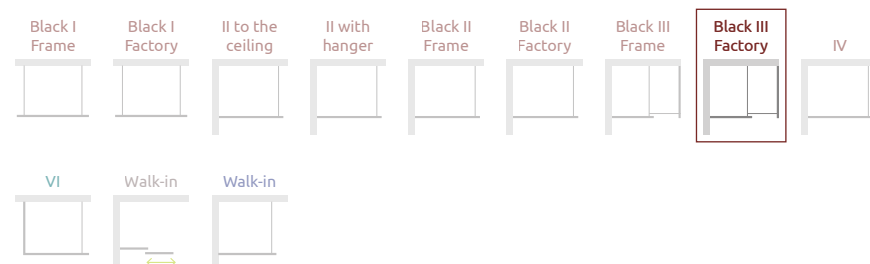

NAVIGATION | МОДЕЛЬНЫЙ РЯД

SHOWER BOARDS	ACCESSORIES
ТРАПЫ И ДУШЕВЫЕ ПЛИТЫ	АКСЕССУАРЫ