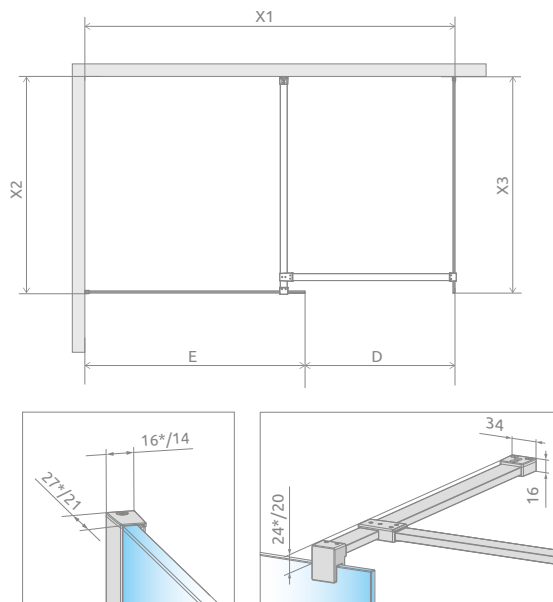

CONNECTOR OF SUPPORT BARS | ПРОМЕЖУТОЧНЫЙ КРОНШТЕЙН

Model Модель	Art. No. № арт.
Connector of support bars Промежуточный кронштейн	389000-54

*Modo X

Sidewall 1 Боковая стенка 1	X1	X2	E	H	F1	F2	Version Вариант
Modo (X/New) Black II Factory 50	max 2000	max 1500	485-495	2000	215	384	W2
Modo (X/New) Black II Factory 55	max 2050	max 1500	535-545	2000	240	384	
Modo (X/New) Black II Factory 60	max 2100	max 1500	585-595	2000	265	384	
Modo (X/New) Black II Factory 65	max 2150	max 1500	635-645	2000	290	384	
Modo (X/New) Black II Factory 70	max 2200	max 1500	685-695	2000	315	384	
Modo (X/New) Black II Factory 75	max 2250	max 1500	735-745	2000	340	384	
Modo (X/New) Black II Factory 80	max 2300	max 1500	785-795	2000	365	384	W3
Modo (X/New) Black II Factory 85	max 2350	max 1500	835-845	2000	390	384	
Modo (X/New) Black II Factory 90	max 2400	max 1500	885-895	2000	273	384	
Modo (X/New) Black II Factory 95	max 2450	max 1500	935-945	2000	290	384	
Modo (X/New) Black II Factory 100	max 2500	max 1500	985-995	2000	306	384	
Modo (X/New) Black II Factory 105	max 2550	max 1500	1035-1045	2000	323	384	
Modo (X/New) Black II Factory 110	max 2600	max 1500	1085-1095	2000	340	384	W4
Modo (X/New) Black II Factory 115	max 2650	max 1500	1135-1145	2000	357	384	
Modo (X/New) Black II Factory 120	max 2700	max 1500	1185-1195	2000	373	384	
Modo (X/New) Black II Factory 125	max 2750	max 1500	1235-1245	2000	390	384	
Modo (X/New) Black II Factory 130	max 2800	max 1500	1285-1295	2000	302	384	
Modo (X/New) Black II Factory 140	max 2900	max 1500	1385-1395	2000	327	384	
Modo (X/New) Black II Factory 150	max 3000	max 1500	1485-1495	2000	352	384	
Modo (X/New) Black II Factory 160	max 3100	max 1500	1585-1595	2000	377	384	