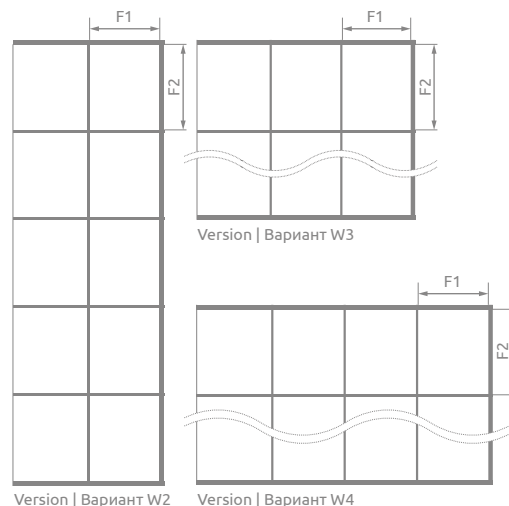

CONNECTOR OF SUPPORT BARS | ПРОМЕЖУТОЧНЫЙ КРОНШТЕЙН

Model Модель	Art. No. № арт.
Connector of support bars Промежуточный кронштейн	389000-54

*Modo X

Sidewall 1 Боковая стенка 1	X1	X2	E	H	F1	F2	Version Вариант
Modo (X/New) Black II Factory 50	max 2000	max 1500	485-495	2000	215	384	W2
Modo (X/New) Black II Factory 55	max 2050	max 1500	535-545	2000	240	384	
Modo (X/New) Black II Factory 60	max 2100	max 1500	585-595	2000	265	384	
Modo (X/New) Black II Factory 65	max 2150	max 1500	635-645	2000	290	384	
Modo (X/New) Black II Factory 70	max 2200	max 1500	685-695	2000	315	384	
Modo (X/New) Black II Factory 75	max 2250	max 1500	735-745	2000	340	384	
Modo (X/New) Black II Factory 80	max 2300	max 1500	785-795	2000	365	384	W3
Modo (X/New) Black II Factory 85	max 2350	max 1500	835-845	2000	390	384	
Modo (X/New) Black II Factory 90	max 2400	max 1500	885-895	2000	273	384	
Modo (X/New) Black II Factory 95	max 2450	max 1500	935-945	2000	290	384	
Modo (X/New) Black II Factory 100	max 2500	max 1500	985-995	2000	306	384	
Modo (X/New) Black II Factory 105	max 2550	max 1500	1035-1045	2000	323	384	
Modo (X/New) Black II Factory 110	max 2600	max 1500	1085-1095	2000	340	384	W4
Modo (X/New) Black II Factory 115	max 2650	max 1500	1135-1145	2000	357	384	
Modo (X/New) Black II Factory 120	max 2700	max 1500	1185-1195	2000	373	384	
Modo (X/New) Black II Factory 125	max 2750	max 1500	1235-1245	2000	390	384	
Modo (X/New) Black II Factory 130	max 2800	max 1500	1285-1295	2000	302	384	
Modo (X/New) Black II Factory 140	max 2900	max 1500	1385-1395	2000	327	384	
Modo (X/New) Black II Factory 150	max 3000	max 1500	1485-1495	2000	352	384	
Modo (X/New) Black II Factory 160	max 3100	max 1500	1585-1595	2000	377	384	