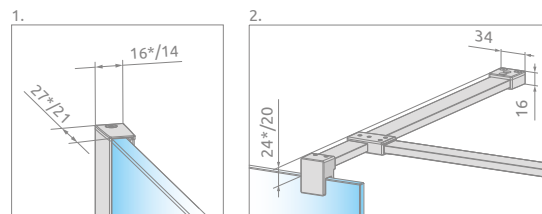

Modo X Black III Frame Modo New Black III Frame

Profile finish:
Данное изделие доступно
с фурнитурой цвета:

54 Black
54 Черный

Modo New Black III Frame + shower board, душевая плита

Shower enclosure set consists of 3 parts: 2 walls Modo New Black II Frame and connector of support bars

CONNECTOR OF SUPPORT BARS | ПРОМЕЖУТОЧНЫЙ КРОНШТЕЙН

Model Модель	Art. No. № арт.
Connector of support bars Промежуточный кронштейн	389000-54

TECHNICAL DRAWINGS | ТЕХНИЧЕСКИЕ РИСУНКИ

*Modo X

Sidewall 1 Боковая стенка 1	X1	X2	E	H
Modo (X/New) Black II Frame 50	max 2000	max 1500	485-495	2000
Modo (X/New) Black II Frame 55	max 2050	max 1500	535-545	2000
Modo (X/New) Black II Frame 60	max 2100	max 1500	585-595	2000
Modo (X/New) Black II Frame 65	max 2150	max 1500	635-645	2000
Modo (X/New) Black II Frame 70	max 2200	max 1500	685-695	2000
Modo (X/New) Black II Frame 75	max 2250	max 1500	735-745	2000
Modo (X/New) Black II Frame 80	max 2300	max 1500	785-795	2000
Modo (X/New) Black II Frame 85	max 2350	max 1500	835-845	2000
Modo (X/New) Black II Frame 90	max 2400	max 1500	885-895	2000
Modo (X/New) Black II Frame 95	max 2450	max 1500	935-945	2000
Modo (X/New) Black II Frame 100	max 2500	max 1500	985-995	2000
Modo (X/New) Black II Frame 105	max 2550	max 1500	1035-1045	2000
Modo (X/New) Black II Frame 110	max 2600	max 1500	1085-1095	2000
Modo (X/New) Black II Frame 115	max 2650	max 1500	1135-1145	2000
Modo (X/New) Black II Frame 120	max 2700	max 1500	1185-1195	2000
Modo (X/New) Black II Frame 125	max 2750	max 1500	1235-1245	2000
Modo (X/New) Black II Frame 130	max 2800	max 1500	1285-1295	2000
Modo (X/New) Black II Frame 140	max 2900	max 1500	1385-1395	2000
Modo (X/New) Black II Frame 150	max 3000	max 1500	1485-1495	2000
Modo (X/New) Black II Frame 160	max 3100	max 1500	1585-1595	2000