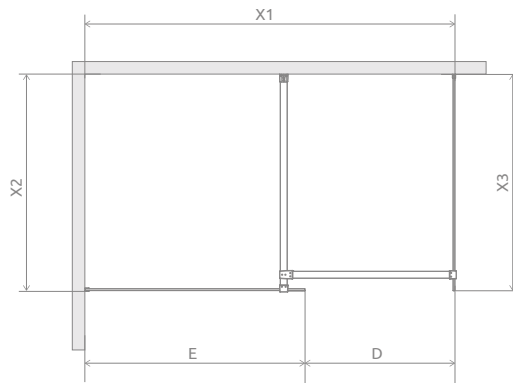

Modo X Black III Frame Modo New Black III Frame

Profile finish:
Данное изделие доступно
с фурнитурой цвета:

54 Black
54 Черный

Modo New Black III Frame + shower board, душевая плита

Shower enclosure set consists of 3 parts: 2 walls Modo New Black II Frame and connector of support bars

CONNECTOR OF SUPPORT BARS | ПРОМЕЖУТОЧНЫЙ КРОНШТЕЙН

Model Модель	Art. No. № арт.
Connector of support bars Промежуточный кронштейн	389000-54

TECHNICAL DRAWINGS | ТЕХНИЧЕСКИЕ РИСУНКИ

*Modo X

Sidewall 1 Боковая стенка 1	X1	X2	E	H
Modo (X/New) Black II Frame 50	max 2000	max 1500	485-495	2000
Modo (X/New) Black II Frame 55	max 2050	max 1500	535-545	2000
Modo (X/New) Black II Frame 60	max 2100	max 1500	585-595	2000
Modo (X/New) Black II Frame 65	max 2150	max 1500	635-645	2000
Modo (X/New) Black II Frame 70	max 2200	max 1500	685-695	2000
Modo (X/New) Black II Frame 75	max 2250	max 1500	735-745	2000
Modo (X/New) Black II Frame 80	max 2300	max 1500	785-795	2000
Modo (X/New) Black II Frame 85	max 2350	max 1500	835-845	2000
Modo (X/New) Black II Frame 90	max 2400	max 1500	885-895	2000
Modo (X/New) Black II Frame 95	max 2450	max 1500	935-945	2000
Modo (X/New) Black II Frame 100	max 2500	max 1500	985-995	2000
Modo (X/New) Black II Frame 105	max 2550	max 1500	1035-1045	2000
Modo (X/New) Black II Frame 110	max 2600	max 1500	1085-1095	2000
Modo (X/New) Black II Frame 115	max 2650	max 1500	1135-1145	2000
Modo (X/New) Black II Frame 120	max 2700	max 1500	1185-1195	2000
Modo (X/New) Black II Frame 125	max 2750	max 1500	1235-1245	2000
Modo (X/New) Black II Frame 130	max 2800	max 1500	1285-1295	2000
Modo (X/New) Black II Frame 140	max 2900	max 1500	1385-1395	2000
Modo (X/New) Black II Frame 150	max 3000	max 1500	1485-1495	2000
Modo (X/New) Black II Frame 160	max 3100	max 1500	1585-1595	2000