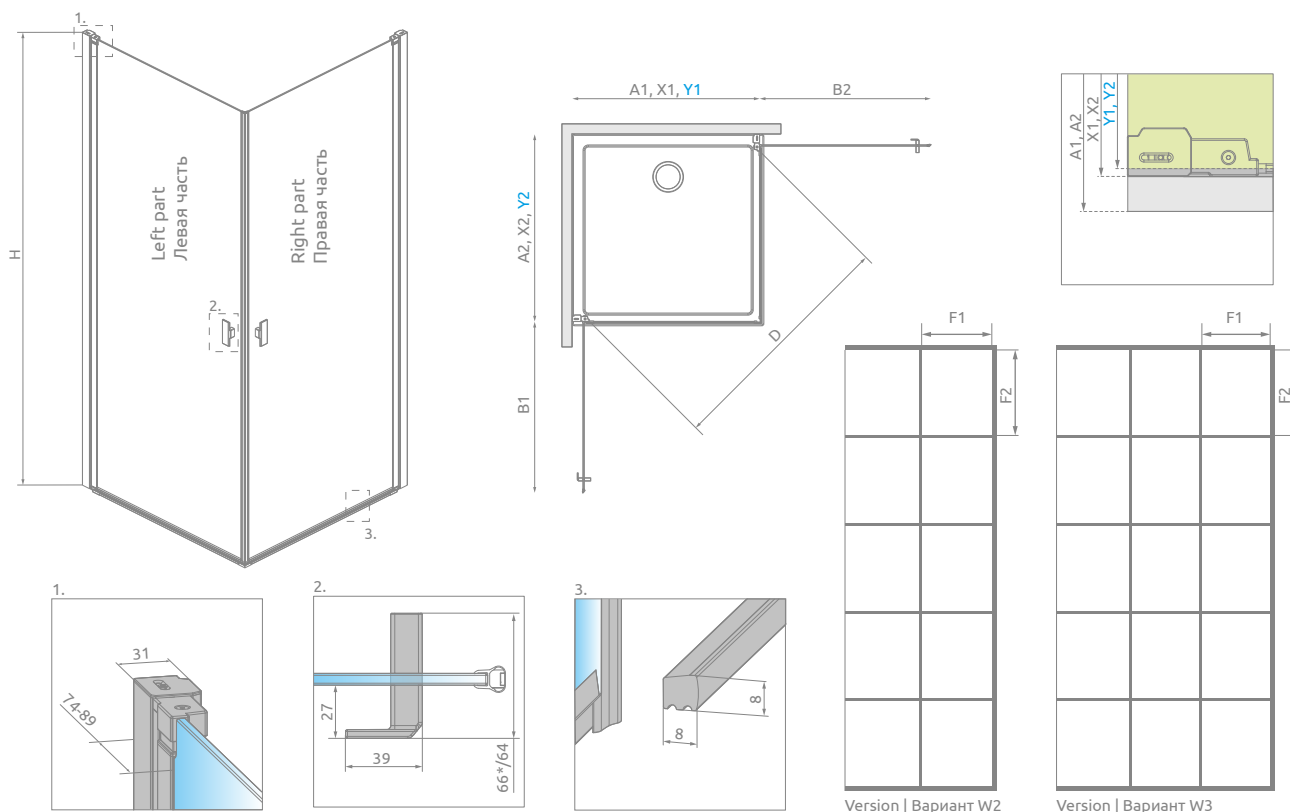

Nes Black KDD I Factory + Kyntos C

Shower enclosure set consists of 2 parts: left and right. Please specify both article numbers when making an order.
В заказе надо указать 2 номера артикулов: левой и правой части кабины.

LEFT PART | ЛЕВАЯ ЧАСТЬ КАБИНЫ

Model Модель	Nes 8 KDD I Factory glass – 8 mm / Factory стекло – 8 мм	Nes KDD I Factory glass – 6 mm / Factory стекло – 6 мм
	profile finish / цвет фурнитуры BLACK Art. No. № арт.	profile finish / цвет фурнитуры BLACK Art. No. № арт.
KDD I 80 L	10071080-54-55L	10021080-54-55L
KDD I 90 L	10071090-54-55L	10021090-54-55L
KDD I 100 L	10071100-54-55L	10021100-54-55L

RIGHT PART | ПРАВАЯ ЧАСТЬ КАБИНЫ

Model Модель	Nes 8 KDD I Factory glass – 8 mm / прозрачное стекло – 8 мм	Nes KDD I Factory glass – 6 mm / Factory стекло – 6 мм
	profile finish / цвет фурнитуры BLACK Art. No. № арт.	profile finish / цвет фурнитуры BLACK Art. No. № арт.
KDD I 80 R	10071080-54-55R	10021080-54-55R
KDD I 90 R	10071090-54-55R	10021090-54-55R
KDD I 100 R	10071100-54-55R	10021100-54-55R

Model Модель	A1	A2	X1	X2	Y1	Y2	B1	B2	D	H	F1	F2	Version Вариант
KDD I 80L×80R	800	800	775-790	775-790	770-785	770-785	704	704	970	2000	325L×325R	382	W2×W2
KDD I 80L×90R	800	900	775-790	875-890	770-785	870-885	704	804	1043	2000	325L×375R	382	W2×W2
KDD I 80L×100R	800	1000	775-790	975-990	770-785	970-985	704	904	1120	2000	325L×280R	382	W2×W3
KDD I 90L×80R	900	800	875-890	775-790	870-885	770-785	804	704	1043	2000	375L×325R	382	W2×W2
KDD I 90L×90R	900	900	875-890	875-890	870-885	870-885	804	804	1111	2000	375L×375R	382	W2×W2
KDD I 90L×100R	900	1000	875-890	975-990	870-885	970-985	804	904	1184	2000	375L×280R	382	W2×W3
KDD I 100L×80R	1000	800	975-990	775-790	970-985	770-785	904	704	1120	2000	280L×325R	382	W3×W2
KDD I 100L×90R	1000	900	975-990	875-890	970-985	870-885	904	804	1184	2000	280L×375R	382	W3×W2
KDD I 100L×100R	1000	1000	975-990	975-990	970-985	970-985	904	904	1253	2000	280L×280R	382	W3×W3