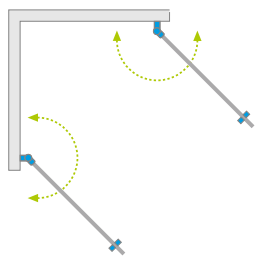

New

Nes 8 Black KDD I Frame

Nes Black KDD I Frame

Nes 8

Nes

Profile finish:

Данное изделие доступно с фурнитурой цвета:

54 Black
54 Черный