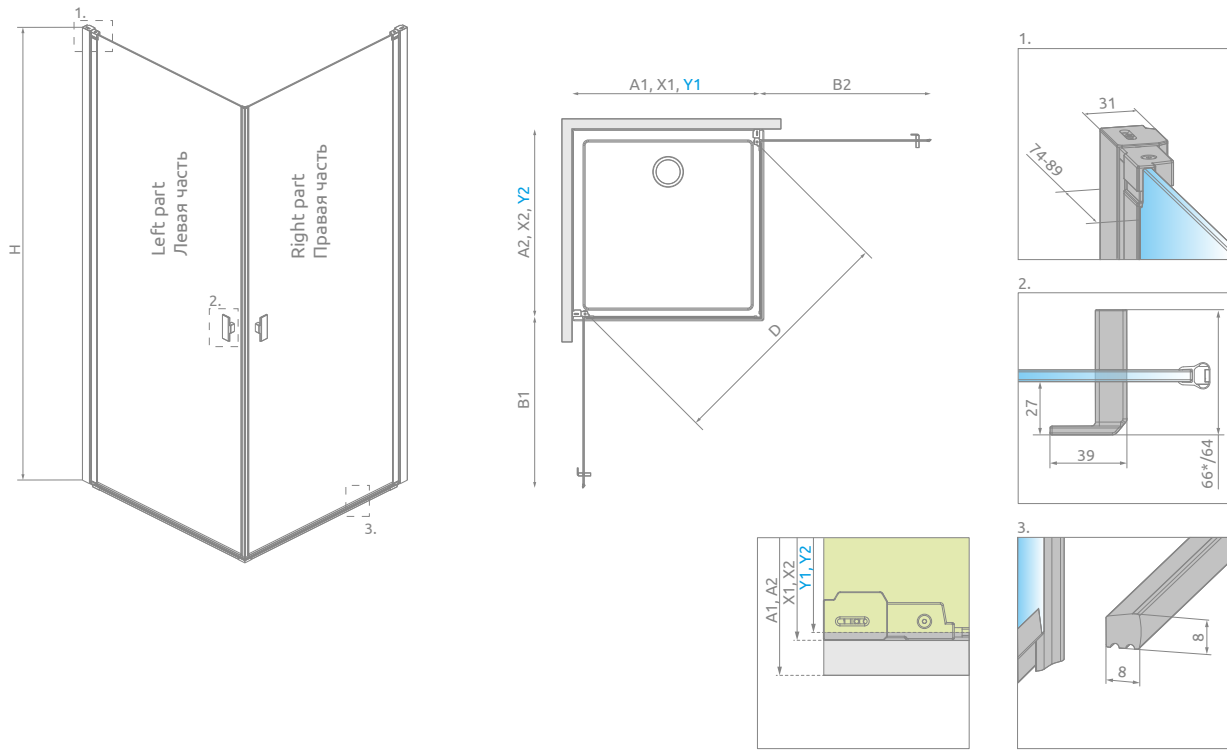

Nes Black KDD I Frame + Kyntos C

Shower enclosure set consists of 2 parts: left and right. Please specify both article numbers when making an order.
В заказе надо указать 2 номера артикулов: левой и правой части кабины.

LEFT PART | ЛЕВАЯ ЧАСТЬ КАБИНЫ

Model Модель	Nes 8 KDD I Frame glass – 8 mm / Frame стекло – 8 мм	Nes KDD I Frame glass – 6 mm / Frame стекло – 6 мм
	profile finish / цвет фурнитуры BLACK Art. No. № арт.	profile finish / цвет фурнитуры BLACK Art. No. № арт.
KDD I 80 L	10071080-54-56L	10021080-54-56L
KDD I 90 L	10071090-54-56L	10021090-54-56L
KDD I 100 L	10071100-54-56L	10021100-54-56L

RIGHT PART | ПРАВАЯ ЧАСТЬ КАБИНЫ

Model Модель	Nes 8 KDD I Frame glass – 8 mm / Frame стекло – 8 мм	Nes KDD I Frame glass – 6 mm / Frame стекло – 6 мм
	profile finish / цвет фурнитуры BLACK Art. No. № арт.	profile finish / цвет фурнитуры BLACK Art. No. № арт.
KDD I 80 R	10071080-54-56R	10021080-54-56R
KDD I 90 R	10071090-54-56R	10021090-54-56R
KDD I 100 R	10071100-54-56R	10021100-54-56R

Model Модель	A1	A2	X1	X2	Y1	Y2	B1	B2	D	H
KDD I 80L×80R	800	800	775-790	775-790	770-785	770-785	704	704	970	2000
KDD I 80L×90R	800	900	775-790	875-890	770-785	870-885	704	804	1043	2000
KDD I 80L×100R	800	1000	775-790	975-990	770-785	970-985	704	904	1120	2000
KDD I 90L×80R	900	800	875-890	775-790	870-885	770-785	804	704	1043	2000
KDD I 90L×90R	900	900	875-890	875-890	870-885	870-885	804	804	1111	2000
KDD I 90L×100R	900	1000	875-890	975-990	870-885	970-985	804	904	1184	2000
KDD I 100L×80R	1000	800	975-990	775-790	970-985	770-785	904	704	1120	2000
KDD I 100L×90R	1000	900	975-990	875-890	970-985	870-885	904	804	1184	2000
KDD I 100L×100R	1000	1000	975-990	975-990	970-985	970-985	904	904	1253	2000