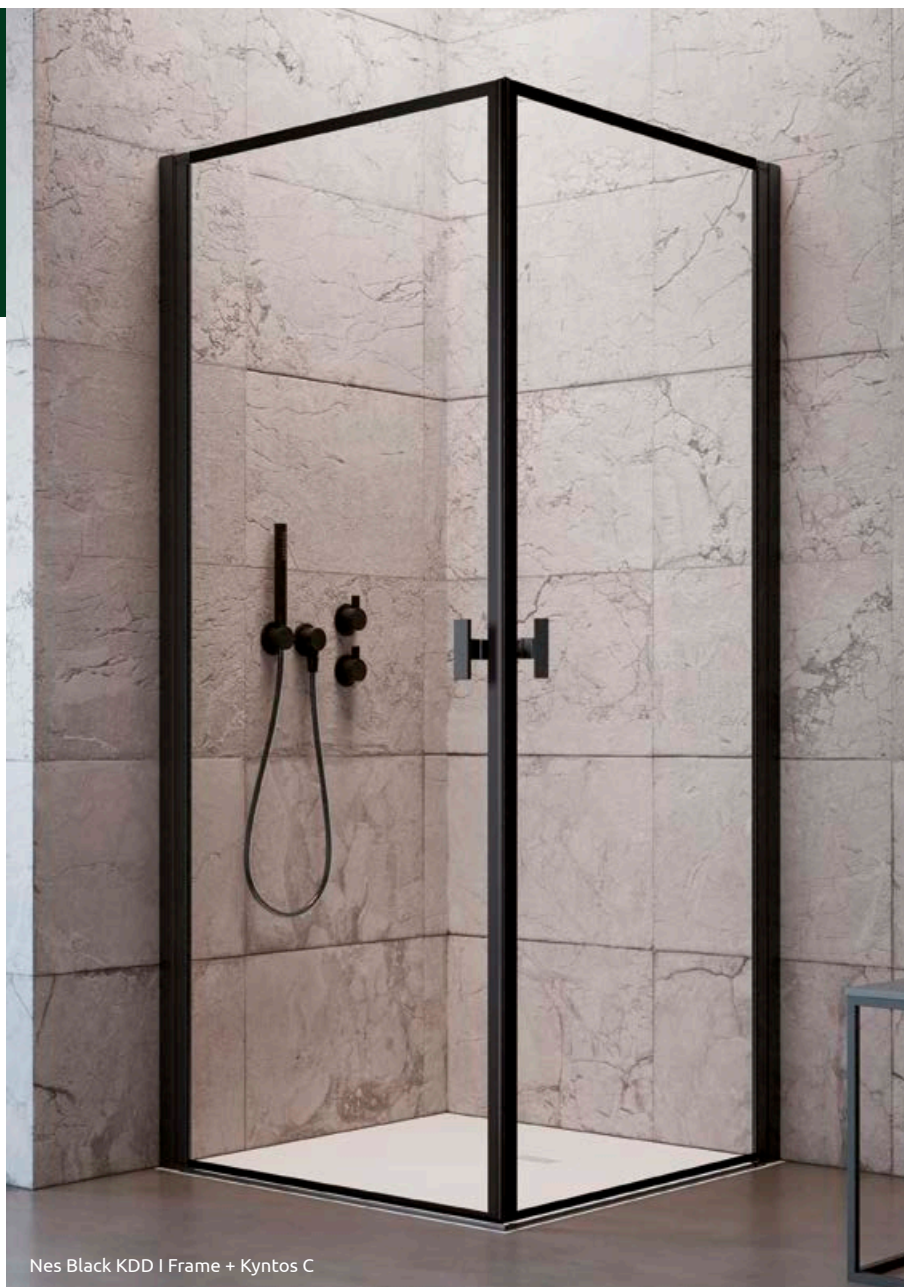

New

Nes 8 Black KDD I Frame

Nes Black KDD I Frame

Nes 8

Nes

Profile finish:

Данное изделие доступно с фурнитурой цвета:

54 Black
54 Черный

Nes Black KDD I Frame + Kyntos C

Shower enclosure set consists of 2 parts: left and right. Please specify both article numbers when making an order.
В заказе надо указать 2 номера артикулов: левой и правой части кабины.

LEFT PART | ЛЕВАЯ ЧАСТЬ КАБИНЫ

Model Модель	Nes 8 KDD I Frame glass – 8 mm / Frame стекло – 8 мм	Nes KDD I Frame glass – 6 mm / Frame стекло – 6 мм
	profile finish / цвет фурнитуры BLACK Art. No. № арт.	profile finish / цвет фурнитуры BLACK Art. No. № арт.
KDD I 80 L	10071080-54-56L	10021080-54-56L
KDD I 90 L	10071090-54-56L	10021090-54-56L
KDD I 100 L	10071100-54-56L	10021100-54-56L