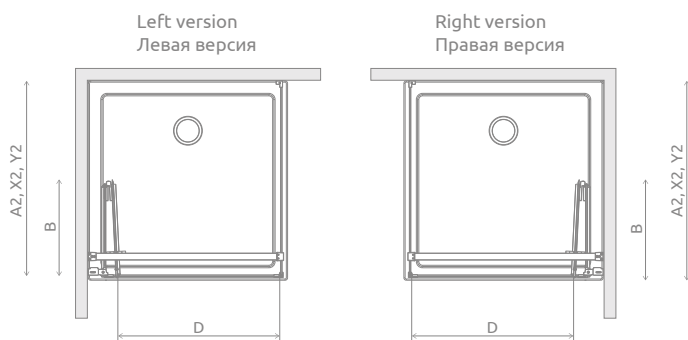

# Nes 8 Black KDJ B\*

Nes 8 Black KDJ B + Giaros D

Shower enclosure set consists of 2 parts: door and sidewall S1. Please specify all the article numbers when placing an order.  
В заказе надо указать 2 номера артикулов: двери и боковой стенки S1.

## DOOR | ДВЕРЬ

Model Модель	Tray width (A1) Ширина поддона (A1)	Dimension to the glass panel axis (Y1) Размер к оси стекла (Y1)	Height (H) Высота (H)	TRANSPARENT GLASS ПРОЗРАЧНОЕ СТЕКЛО
				Art. No.   № арт.
KDJ B door 80 L	800	769-784	2000	10075080-54-01L
KDJ B door 80 R	800	769-784	2000	10075080-54-01R
KDJ B door 90 L	900	869-884	2000	10075090-54-01L
KDJ B door 90 R	900	869-884	2000	10075090-54-01R
KDJ B door 100 L	1000	969-984	2000	10075100-54-01L
KDJ B door 100 R	1000	969-984	2000	10075100-54-01R

## SIDEWALL S1 | БОКОВАЯ СТЕНКА S1

Model Модель	Tray width (A1) Ширина поддона (A1)	Dimension to the glass panel axis (Y1) Размер к оси стекла (Y1)	Height (H) Высота (H)	TRANSPARENT GLASS ПРОЗРАЧНОЕ СТЕКЛО
				Art. No.   № арт.
S1 70	700	669-684	2000	10089070-01-01
S1 75	750	719-734	2000	10089075-01-01
S1 80	800	769-784	2000	10089080-01-01
S1 90	900	869-884	2000	10089090-01-01
S1 100	1000	969-984	2000	10089100-01-01