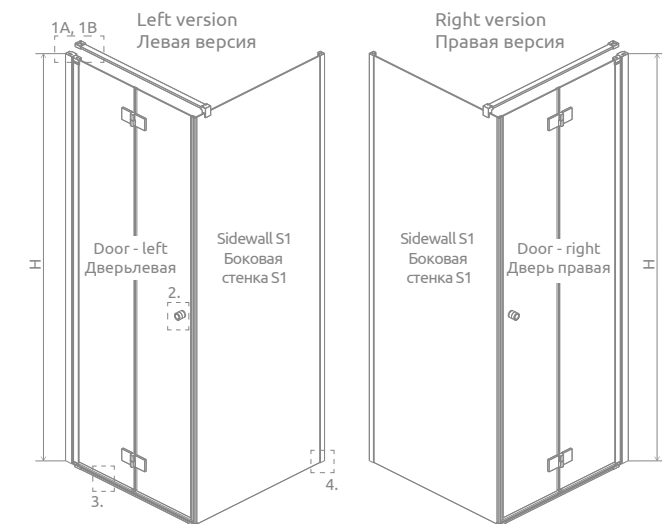

# Nes 8 Black KDJ B\*

Nes 8 Black KDJ B + Giaros D

Shower enclosure set consists of 2 parts: door and sidewall S1. Please specify all the article numbers when placing an order.  
В заказе надо указать 2 номера артикулов: двери и боковой стенки S1.

## DOOR | ДВЕРЬ

Model Модель	Tray width (A1) Ширина поддона (A1)	Dimension to the glass panel axis (Y1) Размер к оси стекла (Y1)	Height (H) Высота (H)	TRANSPARENT GLASS ПРОЗРАЧНОЕ СТЕКЛО
				Art. No.   № арт.
KDJ B door 80 L	800	769-784	2000	10075080-54-01L
KDJ B door 80 R	800	769-784	2000	10075080-54-01R
KDJ B door 90 L	900	869-884	2000	10075090-54-01L
KDJ B door 90 R	900	869-884	2000	10075090-54-01R
KDJ B door 100 L	1000	969-984	2000	10075100-54-01L
KDJ B door 100 R	1000	969-984	2000	10075100-54-01R

## SIDEWALL S1 | БОКОВАЯ СТЕНКА S1

Model Модель	Tray width (A1) Ширина поддона (A1)	Dimension to the glass panel axis (Y1) Размер к оси стекла (Y1)	Height (H) Высота (H)	TRANSPARENT GLASS ПРОЗРАЧНОЕ СТЕКЛО
				Art. No.   № арт.
S1 70	700	669-684	2000	10089070-01-01
S1 75	750	719-734	2000	10089075-01-01
S1 80	800	769-784	2000	10089080-01-01
S1 90	900	869-884	2000	10089090-01-01
S1 100	1000	969-984	2000	10089100-01-01