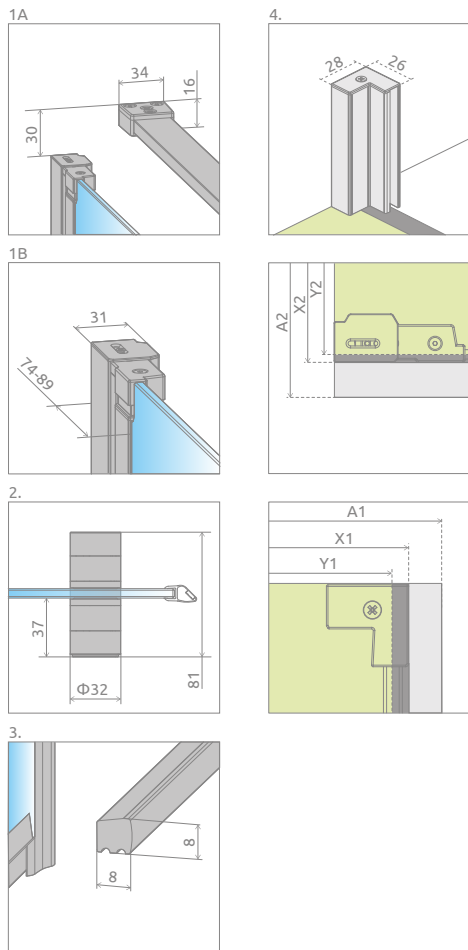

# Nes 8 Black KDJ B\*

Nes 8 Black KDJ B + Giaros D

Shower enclosure set consists of 2 parts: door and sidewall S1. Please specify all the article numbers when placing an order.  
В заказе надо указать 2 номера артикулов: двери и боковой стенки S1.

## DOOR | ДВЕРЬ

Model Модель	Tray width (A1) Ширина поддона (A1)	Dimension to the glass panel axis (Y1) Размер к оси стекла (Y1)	Height (H) Высота (H)	TRANSPARENT GLASS ПРОЗРАЧНОЕ СТЕКЛО
				Art. No.   № арт.
KDJ B door 80 L	800	769-784	2000	10075080-54-01L
KDJ B door 80 R	800	769-784	2000	10075080-54-01R
KDJ B door 90 L	900	869-884	2000	10075090-54-01L
KDJ B door 90 R	900	869-884	2000	10075090-54-01R
KDJ B door 100 L	1000	969-984	2000	10075100-54-01L
KDJ B door 100 R	1000	969-984	2000	10075100-54-01R

## SIDEWALL S1 | БОКОВАЯ СТЕНКА S1

Model Модель	Tray width (A1) Ширина поддона (A1)	Dimension to the glass panel axis (Y1) Размер к оси стекла (Y1)	Height (H) Высота (H)	TRANSPARENT GLASS ПРОЗРАЧНОЕ СТЕКЛО
				Art. No.   № арт.
S1 70	700	669-684	2000	10089070-01-01
S1 75	750	719-734	2000	10089075-01-01
S1 80	800	769-784	2000	10089080-01-01
S1 90	900	869-884	2000	10089090-01-01
S1 100	1000	969-984	2000	10089100-01-01

Door   Дверь	A1	X1	Y1	B	D	H
KDJ B door 80	800	775-790	769-784	378	648	2000
KDJ B door 90	900	875-890	869-884	428	748	2000
KDJ B door 100	1000	975-990	969-984	478	848	2000

Sidewall S1   Боковая стенка S1	A2	X2	Y2
S1 70	700	675-690	669-684
S1 75	750	725-740	719-734
S1 80	800	775-790	769-784
S1 90	900	875-890	869-884
S1100	1000	975-990	969-984