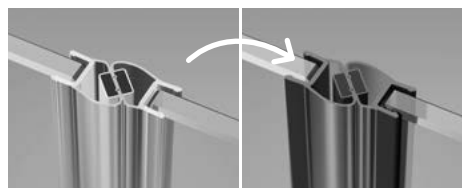

Door | Дверь	A1	X1	Y1	B	D	H
KDJ B door 80	800	775-790	769-784	378	648	2000
KDJ B door 90	900	875-890	869-884	428	748	2000
KDJ B door 100	1000	975-990	969-984	478	848	2000

Sidewall S1 | Боковая стенка S1	A2	X2	Y2
S1 70	700	675-690	669-684
S1 75	750	725-740	719-734
S1 80	800	775-790	769-784
S1 90	900	875-890	869-884
S1100	1000	975-990	969-984

There is a possibility of paid replacement of transparent magnetic gaskets by gaskets in black. You should clearly state it in the order.
Под заказ, за дополнительную цену можно заменить стандартные магнитные уплотнители на уплотнители в черном цвете. Ваш выбор укажите в заказе.

ADDITIONAL OPTIONS | ДОПОЛНИТЕЛЬНЫЕ ОПЦИИ

Extension profiles | Расширительные профили		Art. No. | № арт.
	U profile +2 cm – it can be mounted only on the side of a tubular hinge Профиль +2 см – возможность монтажа только со стороны петли	P01-276200054
	U profile +2 cm – it can be installed only on the side of the sidewall Профиль +2 см – возможность монтажа только со стороны боковой стенки	P01-280200054

NAVIGATION | МОДЕЛЬНЫЙ РЯД