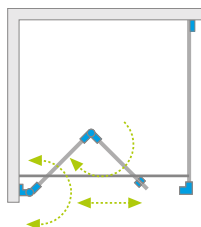

# Nes 8 Black KDJ B\*

Nes 8 Black KDJ B + Giaros D

Shower enclosure set consists of 2 parts: door and sidewall S1. Please specify all the article numbers when placing an order.  
В заказе надо указать 2 номера артикулов: двери и боковой стенки S1.

## DOOR | ДВЕРЬ

Model Модель	Tray width (A1) Ширина поддона (A1)	Dimension to the glass panel axis (Y1) Размер к оси стекла (Y1)	Height (H) Высота (H)	TRANSPARENT GLASS ПРОЗРАЧНОЕ СТЕКЛО
				Art. No.   № арт.
KDJ B door 80 L	800	769-784	2000	10075080-54-01L
KDJ B door 80 R	800	769-784	2000	10075080-54-01R
KDJ B door 90 L	900	869-884	2000	10075090-54-01L
KDJ B door 90 R	900	869-884	2000	10075090-54-01R
KDJ B door 100 L	1000	969-984	2000	10075100-54-01L
KDJ B door 100 R	1000	969-984	2000	10075100-54-01R

## SIDEWALL S1 | БОКОВАЯ СТЕНКА S1

Model Модель	Tray width (A1) Ширина поддона (A1)	Dimension to the glass panel axis (Y1) Размер к оси стекла (Y1)	Height (H) Высота (H)	TRANSPARENT GLASS ПРОЗРАЧНОЕ СТЕКЛО
				Art. No.   № арт.
S1 70	700	669-684	2000	10089070-01-01
S1 75	750	719-734	2000	10089075-01-01
S1 80	800	769-784	2000	10089080-01-01
S1 90	900	869-884	2000	10089090-01-01
S1 100	1000	969-984	2000	10089100-01-01