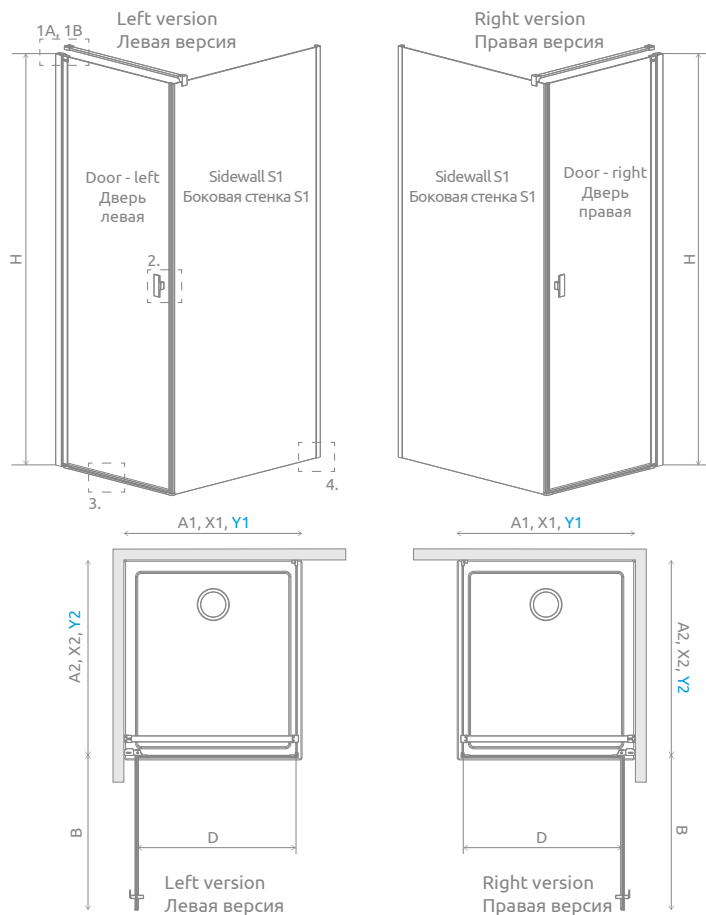

Shower enclosure set consists of 2 parts: door and sidewall S1. Please specify all the article numbers when making an order.
В заказе надо указать 2 номера артикулов: двери и боковой стенки S1.

DOOR | ДВЕРЬ

| Model Модель | Nes 8 KDJ I Frame glass – 8 mm / Frame стекло – 8 мм | Nes KDJ I Frame glass – 6 mm / Frame стекло – 6 мм |
|------------------|--|--|
| | profile finish / цвет фурнитуры BLACK Art. No. № арт. | profile finish / цвет фурнитуры BLACK Art. No. № арт. |
| KDJ I door 80 L | 10072080-54-56L | 10022080-54-56L |
| KDJ I door 80 R | 10072080-54-56R | 10022080-54-56R |
| KDJ I door 90 L | 10072090-54-56L | 10022090-54-56L |
| KDJ I door 90 R | 10072090-54-56R | 10022090-54-56R |
| KDJ I door 100 L | 10072100-54-56L | 10022100-54-56L |
| KDJ I door 100 R | 10072100-54-56R | 10022100-54-56R |

SIDEWALL S1 FRAME | БОКОВАЯ СТЕНКА S1 FRAME

| Model Модель | Nes 8 KDJ I Frame glass – 8 mm / Frame стекло – 8 мм | Nes KDJ I Frame glass – 6 mm / Frame стекло – 6 мм |
|-----------------|--|--|
| | profile finish / цвет фурнитуры BLACK Art. No. № арт. | profile finish / цвет фурнитуры BLACK Art. No. № арт. |
| S1 70 Frame | 10039070-54-56 | 10039070-01-56 |
| S1 75 Frame | 10039075-54-56 | 10039075-01-56 |
| S1 80 Frame | 10039080-54-56 | 10039080-01-56 |
| S1 90 Frame | 10039090-54-56 | 10039090-01-56 |
| S1 100 Frame | 10039100-54-56 | 10039100-01-56 |