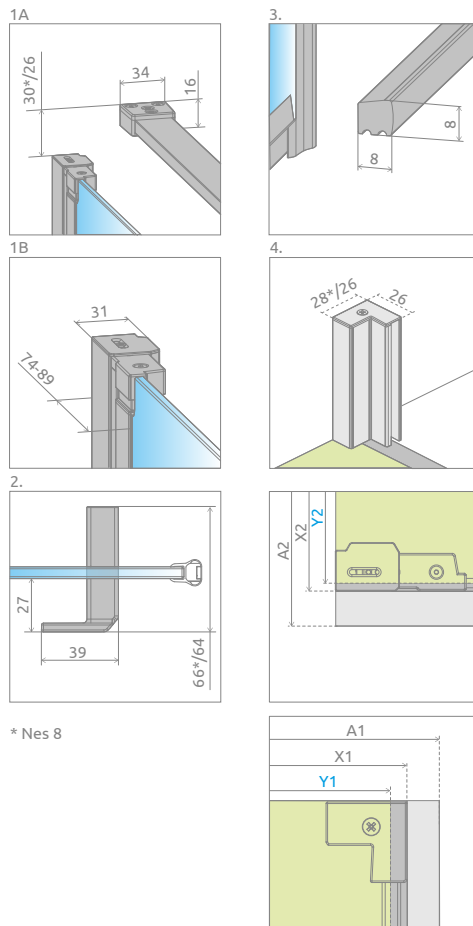

Shower enclosure set consists of 2 parts: door and sidewall S1. Please specify all the article numbers when making an order.
В заказе надо указать 2 номера артикулов: двери и боковой стенки S1.

DOOR | ДВЕРЬ

SIDEWALL S1 FRAME | БОКОВАЯ СТЕНКА S1 FRAME

| Model Модель | Nes 8 KDJ I Frame glass – 8 mm / Frame стекло – 8 мм | Nes KDJ I Frame glass – 6 mm / Frame стекло – 6 мм |
|-----------------|--|--|
| | profile finish / цвет фурнитуры BLACK Art. No. № арт. | profile finish / цвет фурнитуры BLACK Art. No. № арт. |
| S1 70 Frame | 10039070-54-56 | 10039070-01-56 |
| S1 75 Frame | 10039075-54-56 | 10039075-01-56 |
| S1 80 Frame | 10039080-54-56 | 10039080-01-56 |
| S1 90 Frame | 10039090-54-56 | 10039090-01-56 |
| S1 100 Frame | 10039100-54-56 | 10039100-01-56 |

| Sidewall S1 Боковая стенка S1 | A2 | X2 | Y2 |
|----------------------------------|------|---------|---------|
| S1 70 Frame | 700 | 675-690 | 670-685 |
| S1 75 Frame | 750 | 725-740 | 720-735 |
| S1 80 Frame | 800 | 775-790 | 770-785 |
| S1 90 Frame | 900 | 875-890 | 870-885 |
| S1100 Frame | 1000 | 975-990 | 970-985 |