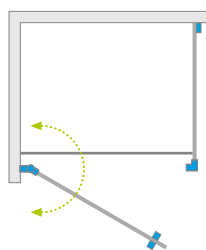

New

Nes 8 Black KDJ I Frame Nes Black KDJ I Frame

Nes 8

Nes

Profile finish:

Данное изделие доступно с фурнитурой цвета:

54 Black
54 Черный