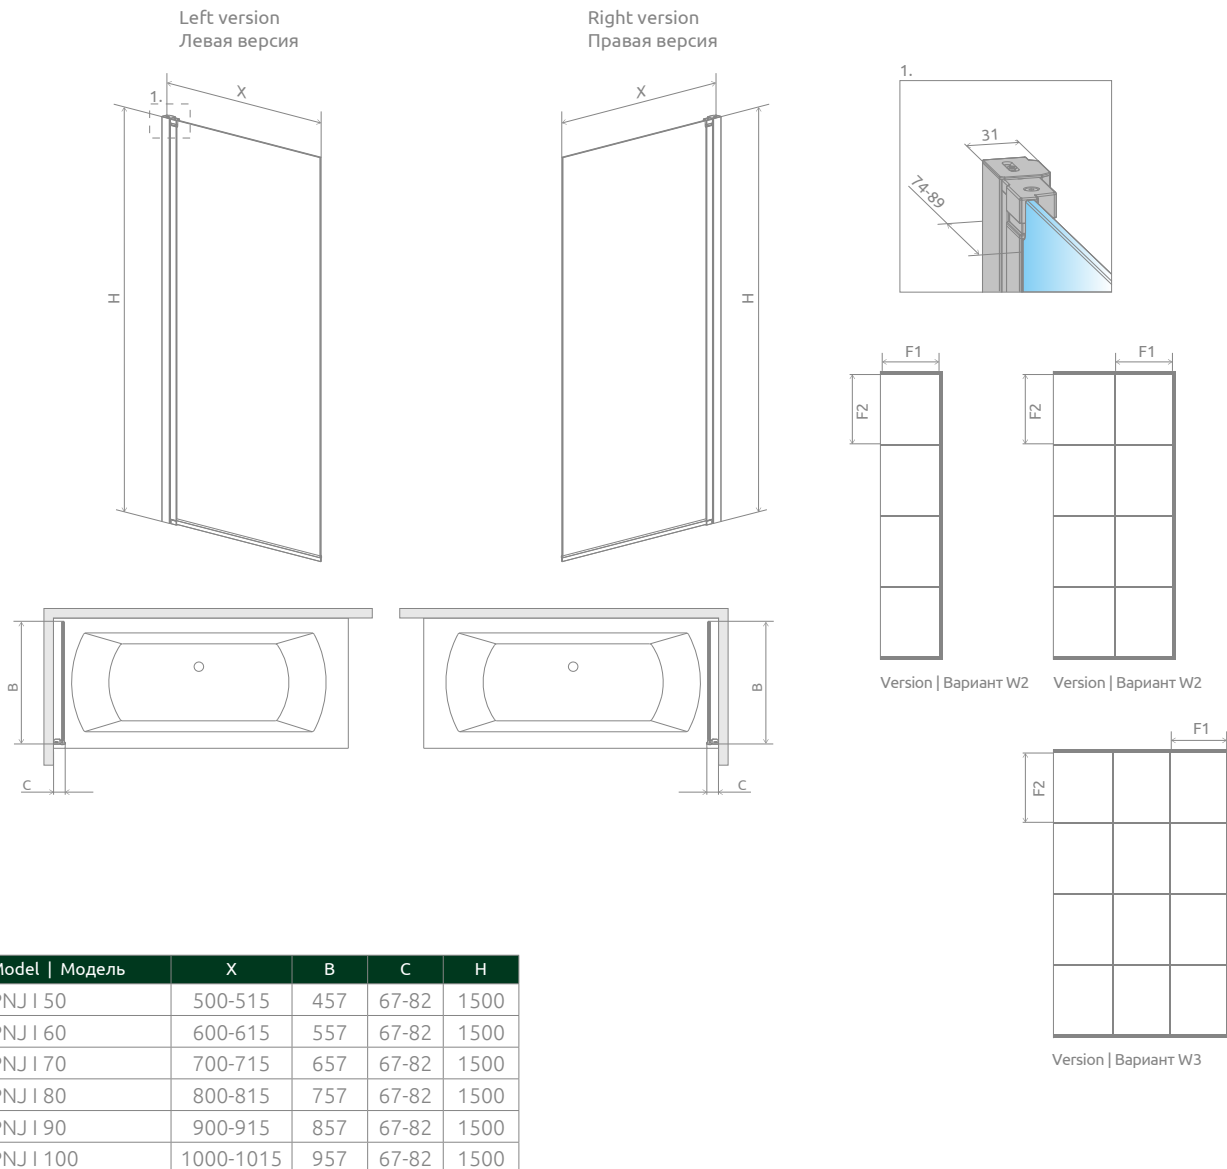

# Nes 8 Black PNJ I Factory Nes Black PNJ I Factory

Profile finish:  
Данное изделие доступно  
с фурнитурой цвета:

54 Black  
54 Черный

Model Модель	Nes 8 PNJ I Factory glass – 8 mm / Factory стекло – 8 мм	Nes PNJ I Factory glass – 6 mm / Factory стекло – 6 мм
	profile finish / цвет фурнитуры <b>BLACK</b> Art. No.   № арт.	profile finish / цвет фурнитуры <b>BLACK</b> Art. No.   № арт.
PNJ I 50 L	10061050-54-55L	10011050-54-55L
PNJ I 50 R	10061050-54-55R	10011050-54-55R
PNJ I 60 L	10061060-54-55L	10011060-54-55L
PNJ I 60 R	10061060-54-55R	10011060-54-55R
PNJ I 70 L	10061070-54-55L	10011070-54-55L
PNJ I 70 R	10061070-54-55R	10011070-54-55R
PNJ I 80 L	10061080-54-55L	10011080-54-55L
PNJ I 80 R	10061080-54-55R	10011080-54-55R
PNJ I 90 L	10061090-54-55L	10011090-54-55L
PNJ I 90 R	10061090-54-55R	10011090-54-55R
PNJ I 100 L	10061100-54-55L	10011100-54-55L
PNJ I 100 R	10061100-54-55R	10011100-54-55R