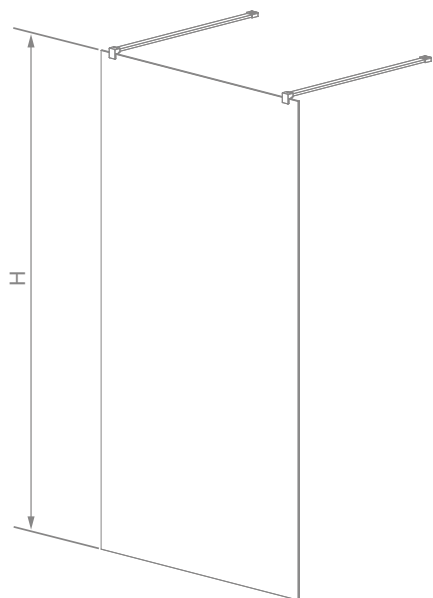

Modo New Black I

Modo New Black I + shower board, душевая плита

Model Модель	Width (X1) Ширина (X1)	Height Высота (H)	Transparent glass, Прозрачное стекло
			Art. No. № арт.
Modo New Black I 120	1180	2000	388124-54-01
Modo New Black I 130	1280	2000	388134-54-01
Modo New Black I 140	1380	2000	388144-54-01
Modo New Black I 150	1480	2000	388154-54-01
Modo New Black I 160	1580	2000	388164-54-01

Model Модель	X1	X2	H
Modo New Black I 120	1180	max 1500	2000
Modo New Black I 130	1280	max 1500	2000
Modo New Black I 140	1380	max 1500	2000
Modo New Black I 150	1480	max 1500	2000
Modo New Black I 160	1580	max 1500	2000

It is possible to create a shower enclosure with a fixed sidewall SW 30 cm wide. In this case, when ordering, please also specify the sidewall index number: 388000-54-01.

Неподвижная боковая стенка шириной 30 см - № арт. 388000-54-01.