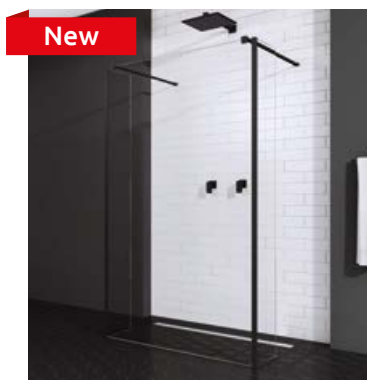

Modo New Black I

Modo New Black I + shower board, душевая плита

Model Модель	Width (X1) Ширина (X1)	Height Высота (H)	Transparent glass, Прозрачное стекло
			Art. No. № арт.
Modo New Black I 120	1180	2000	388124-54-01
Modo New Black I 130	1280	2000	388134-54-01
Modo New Black I 140	1380	2000	388144-54-01
Modo New Black I 150	1480	2000	388154-54-01
Modo New Black I 160	1580	2000	388164-54-01

Model Модель	X1	X2	H
Modo New Black I 120	1180	max 1500	2000
Modo New Black I 130	1280	max 1500	2000
Modo New Black I 140	1380	max 1500	2000
Modo New Black I 150	1480	max 1500	2000
Modo New Black I 160	1580	max 1500	2000

It is possible to create a shower enclosure with a fixed sidewall SW 30 cm wide. In this case, when ordering, please also specify the sidewall index number: 388000-54-01.

Неподвижная боковая стенка шириной 30 см - № арт. 388000-54-01.