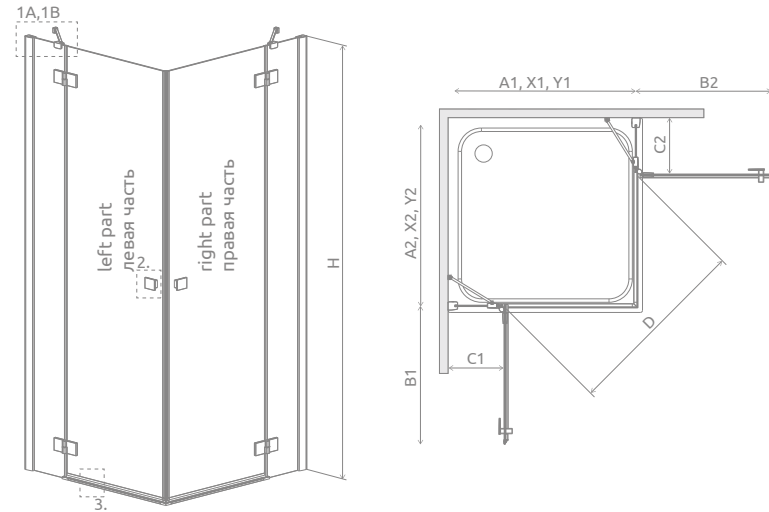

# Essenza New Black KDD

Essenza New Black KDD + shower board, душевая плита

Shower enclosure set consists of 2 parts: left and right. Please specify both article numbers when making an order.  
В заказе надо указать 2 номера артикулов: левой и правой части кабины.

## LEFT PART | ЛЕВАЯ ЧАСТЬ КАБИНЫ

Model Модель	Tray width (A1) Ширина поддона (A1)	Dimension to the glass panel axis (Y1) Размер к оси стекла (Y1)	Height (H) Высота (H)	TRANSPARENT GLASS ПРОЗРАЧНОЕ СТЕКЛО
				Art. No.   № арт.
KDD 80 L	800	767-782	2000	385061-54-01L
KDD 90 L	900	867-882	2000	385060-54-01L
KDD 100 L	1000	967-982	2000	385062-54-01L

## RIGHT PART | ПРАВАЯ ЧАСТЬ КАБИНЫ

Model Модель	Tray width (A2) Ширина поддона (A2)	Dimension to the glass panel axis (Y2) Размер к оси стекла (Y2)	Height (H) Высота (H)	TRANSPARENT GLASS ПРОЗРАЧНОЕ СТЕКЛО
				Art. No.   № арт.
KDD 80 R	800	767-782	2000	385061-54-01R
KDD 90 R	900	867-882	2000	385060-54-01R
KDD 100 R	1000	967-982	2000	385062-54-01R