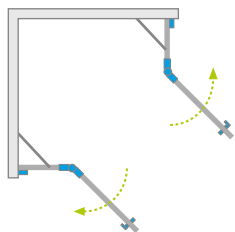

# Essenza New Black KDD

Essenza New Black KDD + shower board, душевая плита

Shower enclosure set consists of 2 parts: left and right. Please specify both article numbers when making an order.  
В заказе надо указать 2 номера артикулов: левой и правой части кабины.

## LEFT PART | ЛЕВАЯ ЧАСТЬ КАБИНЫ

Model Модель	Tray width (A1) Ширина поддона (A1)	Dimension to the glass panel axis (Y1) Размер к оси стекла (Y1)	Height (H) Высота (H)	TRANSPARENT GLASS ПРОЗРАЧНОЕ СТЕКЛО
				Art. No.   № арт.
KDD 80 L	800	767-782	2000	385061-54-01L
KDD 90 L	900	867-882	2000	385060-54-01L
KDD 100 L	1000	967-982	2000	385062-54-01L

## RIGHT PART | ПРАВАЯ ЧАСТЬ КАБИНЫ

Model Модель	Tray width (A2) Ширина поддона (A2)	Dimension to the glass panel axis (Y2) Размер к оси стекла (Y2)	Height (H) Высота (H)	TRANSPARENT GLASS ПРОЗРАЧНОЕ СТЕКЛО
				Art. No.   № арт.
KDD 80 R	800	767-782	2000	385061-54-01R
KDD 90 R	900	867-882	2000	385060-54-01R
KDD 100 R	1000	967-982	2000	385062-54-01R

Model   Модель	A1	A2	X1	X2	Y1	Y2	B1	B2	C1	C2	D	H
KDD 80Lx80R	800	800	785-800	785-800	767-782	767-782	520	520	253-268	253-268	745	2000
KDD 80Lx90R	800	900	785-800	885-900	767-782	867-882	520	620	253-268	253-268	810	2000
KDD 80Lx100R	800	1000	785-800	985-1000	767-782	967-982	520	620	253-268	353-368	810	2000
KDD 90Lx80R	900	800	885-900	785-800	867-882	767-782	620	520	253-268	253-268	810	2000
KDD 90Lx90R	900	900	885-900	885-900	867-882	867-882	620	620	253-268	253-268	885	2000
KDD 90Lx100R	900	1000	885-900	985-1000	867-882	967-982	620	620	253-268	353-368	885	2000
KDD 100Lx80R	1000	800	985-1000	785-800	967-982	767-782	620	520	353-368	253-268	810	2000
KDD 100Lx90R	1000	900	985-1000	885-900	967-982	867-882	620	620	353-368	253-268	885	2000
KDD 100Lx100R	1000	1000	985-1000	985-1000	967-982	967-982	620	620	353-368	353-368	885	2000