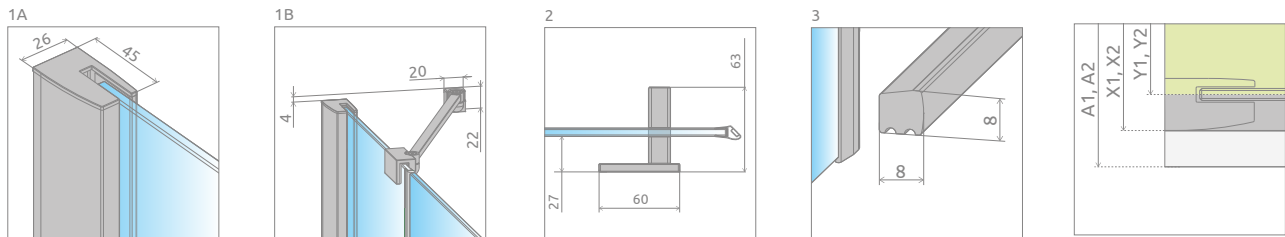

# Essenza New Black KDD

Essenza New Black KDD + shower board, душевая плита

Shower enclosure set consists of 2 parts: left and right. Please specify both article numbers when making an order.  
В заказе надо указать 2 номера артикулов: левой и правой части кабины.

## LEFT PART | ЛЕВАЯ ЧАСТЬ КАБИНЫ

Model Модель	Tray width (A1) Ширина поддона (A1)	Dimension to the glass panel axis (Y1) Размер к оси стекла (Y1)	Height (H) Высота (H)	TRANSPARENT GLASS ПРОЗРАЧНОЕ СТЕКЛО
				Art. No.   № арт.
KDD 80 L	800	767-782	2000	385061-54-01L
KDD 90 L	900	867-882	2000	385060-54-01L
KDD 100 L	1000	967-982	2000	385062-54-01L

## RIGHT PART | ПРАВАЯ ЧАСТЬ КАБИНЫ

Model Модель	Tray width (A2) Ширина поддона (A2)	Dimension to the glass panel axis (Y2) Размер к оси стекла (Y2)	Height (H) Высота (H)	TRANSPARENT GLASS ПРОЗРАЧНОЕ СТЕКЛО
				Art. No.   № арт.
KDD 80 R	800	767-782	2000	385061-54-01R
KDD 90 R	900	867-882	2000	385060-54-01R
KDD 100 R	1000	967-982	2000	385062-54-01R

Model   Модель	A1	A2	X1	X2	Y1	Y2	B1	B2	C1	C2	D	H
KDD 80Lx80R	800	800	785-800	785-800	767-782	767-782	520	520	253-268	253-268	745	2000
KDD 80Lx90R	800	900	785-800	885-900	767-782	867-882	520	620	253-268	253-268	810	2000
KDD 80Lx100R	800	1000	785-800	985-1000	767-782	967-982	520	620	253-268	353-368	810	2000
KDD 90Lx80R	900	800	885-900	785-800	867-882	767-782	620	520	253-268	253-268	810	2000
KDD 90Lx90R	900	900	885-900	885-900	867-882	867-882	620	620	253-268	253-268	885	2000
KDD 90Lx100R	900	1000	885-900	985-1000	867-882	967-982	620	620	253-268	353-368	885	2000
KDD 100Lx80R	1000	800	985-1000	785-800	967-982	767-782	620	520	353-368	253-268	810	2000
KDD 100Lx90R	1000	900	985-1000	885-900	967-982	867-882	620	620	353-368	253-268	885	2000
KDD 100Lx100R	1000	1000	985-1000	985-1000	967-982	967-982	620	620	353-368	353-368	885	2000