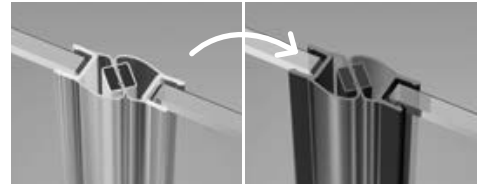

There is possibility of paid replacement of transparent magnetic gaskets for gaskets in black. You should clearly state it in the order.

Под заказ, за дополнительную цену можно заменить стандартные уплотнители на уплотнители в черном цвете. Ваш выбор укажите в заказе.