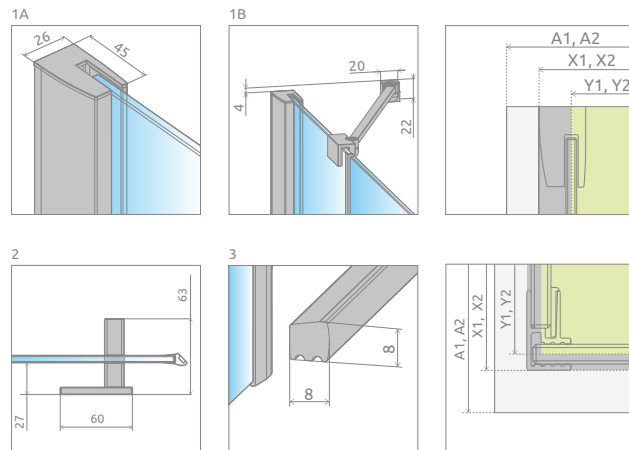

TECHNICAL DRAWINGS | ТЕХНИЧЕСКИЕ РИСУНКИ

There is possibility of paid replacement of transparent magnetic gaskets for gaskets in black. You should clearly state it in the order.

Под заказ, за дополнительную цену можно заменить стандартные уплотнители на уплотнители в черном цвете. Ваш выбор укажите в заказе.

Door / Дверь	A1	X1	Y1	B	C	D	H
KDJ+S 80	800	785	748	520	235	505	2000
KDJ+S 90	900	885	848	620	235	605	2000
KDJ+S 100	1000	985	948	620	335	605	2000
KDJ+S 110	1100	1085	1048	820	235	805	2000
KDJ+S 120	1200	1185	1148	820	335	805	2000

Sidewall S1 / Боковая Стенка S1	A2	X2	Y2
S1 70	700	672-687	667-682
S1 75	750	722-737	717-732
S1 80	800	772-787	767-782
S1 90	900	872-887	867-882
S1 100	1000	972-987	967-982

ADDITIONAL OPTIONS | ДОПОЛНИТЕЛЬНЫЕ ОПЦИИ

MADE TO MEASURE p. 10	GLASS VARIANTS p. 14	SHOWERGUARD COATING p. 12	ENGRAVING ON GLASS p. 50	EXTENSION PROFILES p. 22	MAXIMUM HEIGHT p. 17	WITHOUT THRESHOLD STRIP p. 17	SHOWER BOARDS p. 564	TOWEL HANGER p. 19	ACCESSORIES p. 561
ПОД ЗАКАЗ стр. 34	ВАРИАНТЫ ЦВЕТА СТЕКЛА стр. 38	ПОЖИЗНЕННОЕ ЗАЩИТНОЕ ПОКРЫТИЕ стр. 36	ГРАВИРОВКА НА СТЕКЛЕ стр. 51	РАСШИРИТЕЛЬНЫЕ ПРОФИЛИ стр. 46	МАКСИМАЛЬНАЯ ВЫСОТА стр. 41	БЕЗ ПОРОГА стр. 41	ТРАПЫ И ДУШЕВЫЕ ПЛИТЫ стр. 564	ДЕРЖАТЕЛЬ ДЛЯ ПОЛОТЕНЕЦ стр. 43	АКСЕССУАРЫ стр. 561

Horizontal gaskets | Горизонтальные уплотнители		Art. No. | № арт.
	Profile +2 cm / Профиль +2 см*	P01-154200054
	Profile +4 cm / Профиль +4 см*	P01-155200054
	Horizontal gasket for assembly without a threshold strip - left / Горизонтальный уплотнитель для монтажа без порога - левый	007-106700500
	Horizontal gasket for assembly without a threshold strip - right / Горизонтальный уплотнитель для монтажа без порога - правый	007-106700600