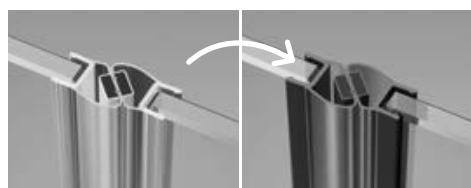

TECHNICAL DRAWINGS | ТЕХНИЧЕСКИЕ РИСУНКИ

There is possibility of paid replacement of transparent magnetic gaskets for gaskets in black. You should clearly state it in the order.

Под заказ, за дополнительную цену можно заменить стандартные уплотнители на уплотнители в черном цвете. Ваш выбор укажите в заказе.

Door / Дверь	A1	X1	Y1	B	C	D	H
KDJ+S 80	800	785	748	520	235	505	2000
KDJ+S 90	900	885	848	620	235	605	2000
KDJ+S 100	1000	985	948	620	335	605	2000
KDJ+S 110	1100	1085	1048	820	235	805	2000
KDJ+S 120	1200	1185	1148	820	335	805	2000

Sidewall S1 / Боковая Стенка S1	A2	X2	Y2
S1 70	700	672-687	667-682
S1 75	750	722-737	717-732
S1 80	800	772-787	767-782
S1 90	900	872-887	867-882
S1 100	1000	972-987	967-982

ADDITIONAL OPTIONS | ДОПОЛНИТЕЛЬНЫЕ ОПЦИИ

MADE TO MEASURE p. 10	GLASS VARIANTS p. 14	SHOWERGUARD COATING p. 12	ENGRAVING ON GLASS p. 50	EXTENSION PROFILES p. 22	MAXIMUM HEIGHT p. 17	WITHOUT THRESHOLD STRIP p. 17	SHOWER BOARDS p. 564	TOWEL HANGER p. 19	ACCESSORIES p. 561
ПОД ЗАКАЗ стр. 34	ВАРИАНТЫ ЦВЕТА СТЕКЛА стр. 38	ПОЖИЗНЕННОЕ ЗАЩИТНОЕ ПОКРЫТИЕ стр. 36	ГРАВИРОВКА НА СТЕКЛЕ стр. 51	РАСШИРИТЕЛЬНЫЕ ПРОФИЛИ стр. 46	МАКСИМАЛЬНАЯ ВЫСОТА стр. 41	БЕЗ ПОРОГА стр. 41	ТРАПЫ И ДУШЕВЫЕ ПЛИТЫ стр. 564	ДЕРЖАТЕЛЬ ДЛЯ ПОЛОТЕНЕЦ стр. 43	АКСЕССУАРЫ стр. 561

Horizontal gaskets | Горизонтальные уплотнители		Art. No. | № арт.
	Profile +2 cm / Профиль +2 см*	P01-154200054
	Profile +4 cm / Профиль +4 см*	P01-155200054
	Horizontal gasket for assembly without a threshold strip - left / Горизонтальный уплотнитель для монтажа без порога - левый	007-106700500
	Horizontal gasket for assembly without a threshold strip - right / Горизонтальный уплотнитель для монтажа без порога - правый	007-106700600