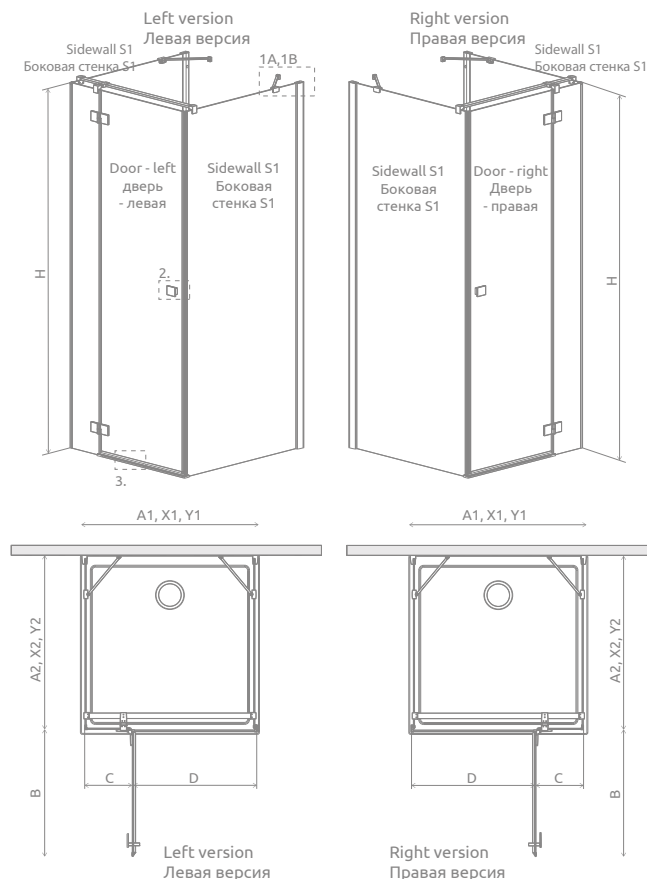

TECHNICAL DRAWINGS | ТЕХНИЧЕСКИЕ РИСУНКИ

There is possibility of paid replacement of transparent magnetic gaskets for gaskets in black. You should clearly state it in the order.

Под заказ, за дополнительную цену можно заменить стандартные уплотнители на уплотнители в черном цвете. Ваш выбор укажите в заказе.

Door / Дверь	A1	X1	Y1	B	C	D	H
KDJ+S 80	800	785	748	520	235	505	2000
KDJ+S 90	900	885	848	620	235	605	2000
KDJ+S 100	1000	985	948	620	335	605	2000
KDJ+S 110	1100	1085	1048	820	235	805	2000
KDJ+S 120	1200	1185	1148	820	335	805	2000

Sidewall S1 / Боковая Стенка S1	A2	X2	Y2
S1 70	700	672-687	667-682
S1 75	750	722-737	717-732
S1 80	800	772-787	767-782
S1 90	900	872-887	867-882
S1 100	1000	972-987	967-982

ADDITIONAL OPTIONS | ДОПОЛНИТЕЛЬНЫЕ ОПЦИИ

MADE TO MEASURE p. 10	GLASS VARIANTS p. 14	SHOWERGUARD COATING p. 12	ENGRAVING ON GLASS p. 50	EXTENSION PROFILES p. 22	MAXIMUM HEIGHT p. 17	WITHOUT THRESHOLD STRIP p. 17	SHOWER BOARDS p. 564	TOWEL HANGER p. 19	ACCESSORIES p. 561
ПОД ЗАКАЗ стр. 34	ВАРИАНТЫ ЦВЕТА СТЕКЛА стр. 38	ПОЖИЗНЕННОЕ ЗАЩИТНОЕ ПОКРЫТИЕ стр. 36	ГРАВИРОВКА НА СТЕКЛЕ стр. 51	РАСШИРИТЕЛЬНЫЕ ПРОФИЛИ стр. 46	МАКСИМАЛЬНАЯ ВЫСОТА стр. 41	БЕЗ ПОРОГА стр. 41	ТРАПЫ И ДУШЕВЫЕ ПЛИТЫ стр. 564	ДЕРЖАТЕЛЬ ДЛЯ ПОЛОТЕНЕЦ стр. 43	АКСЕССУАРЫ стр. 561

Horizontal gaskets | Горизонтальные уплотнители		Art. No. | № арт.
	Profile +2 cm / Профиль +2 см*	P01-154200054
	Profile +4 cm / Профиль +4 см*	P01-155200054
	Horizontal gasket for assembly without a threshold strip - left / Горизонтальный уплотнитель для монтажа без порога - левый	007-106700500
	Horizontal gasket for assembly without a threshold strip - right / Горизонтальный уплотнитель для монтажа без порога - правый	007-106700600