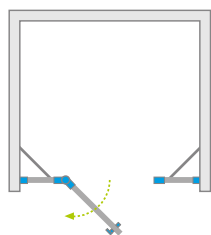

# Essenza New DWJS

Profile finish:  
Данное изделие доступно с фурнитурой цвета:

01 Chrome 54 Black  
01 Хром 54 Черный

Essenza New DWJS + shower board, душевая плита

Shower door set consists of 2 parts: door and front walls. Please specify both article numbers when making an order.  
В заказе надо указать 2 номера артикулов: створки двери и стенок S.