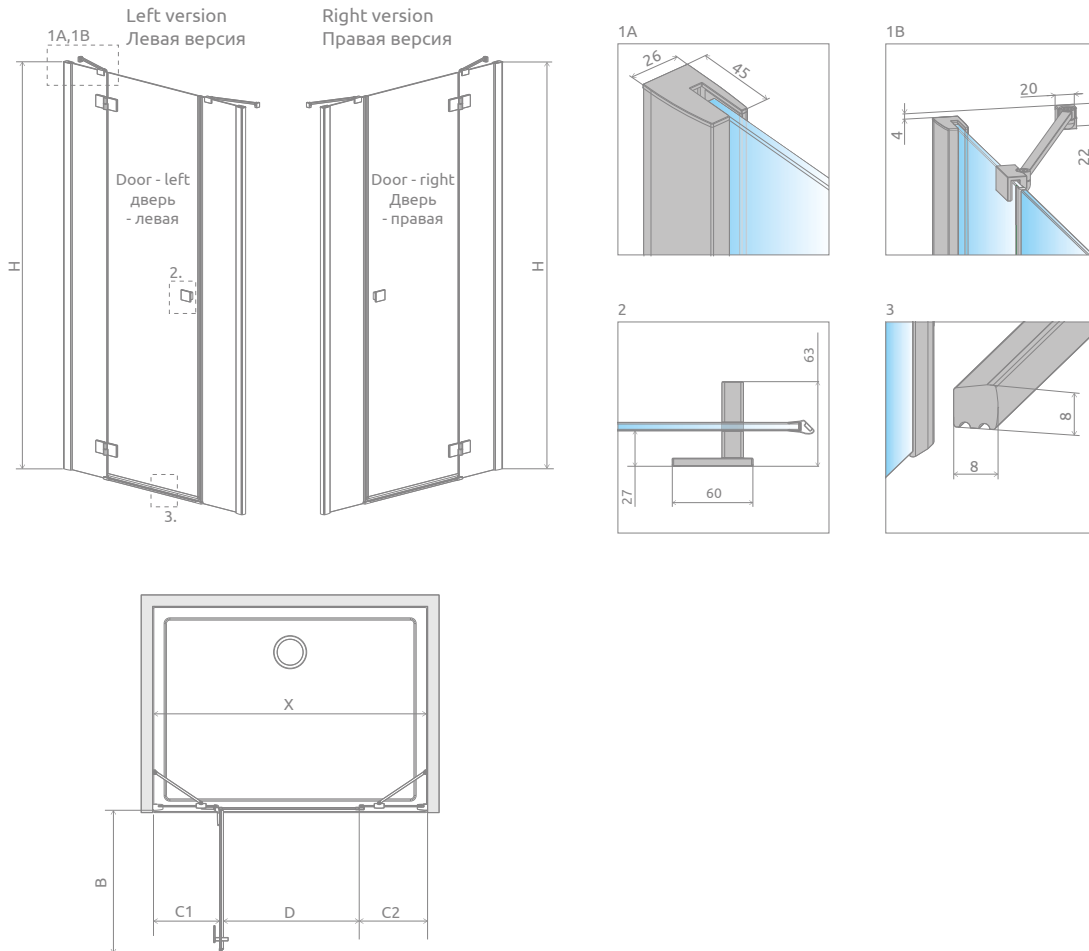

# Essenza New DWJS

Profile finish:  
Данное изделие доступно с фурнитурой цвета:

01 Chrome 54 Black  
01 Хром 54 Черный

Essenza New DWJS + shower board, душевая плита

Shower door set consists of 2 parts: door and front walls. Please specify both article numbers when making an order.  
В заказе надо указать 2 номера артикулов: створки двери и стенок S.

## DOOR | СТВОРКА ДВЕРИ

Model Модель	TRANSPARENT GLASS ПРОЗРАЧНОЕ СТЕКЛО	
	profile finish / цвет фурнитуры <b>CHROME</b> Art. No.   № арт.	profile finish / цвет фурнитуры <b>BLACK</b> Art. No.   № арт.
DWJS 110 L	385030-01-01L	385030-54-01L
DWJS 110 R	385030-01-01R	385030-54-01R
DWJS 120 L	385031-01-01L	385031-54-01L
DWJS 120 R	385031-01-01R	385031-54-01R
DWJS 130 L	385032-01-01L	385032-54-01L
DWJS 130 R	385032-01-01R	385032-54-01R
DWJS 140 L	385033-01-01L	385033-54-01L
DWJS 140 R	385033-01-01R	385033-54-01R

## FRONT WALLS S (set of 2 walls) | КОМПЛЕКТ НЕПОДВИЖНЫХ СТЕНОК S

Model Модель	TRANSPARENT GLASS ПРОЗРАЧНОЕ СТЕКЛО	
	profile finish / цвет фурнитуры <b>CHROME</b> Art. No.   № арт.	profile finish / цвет фурнитуры <b>BLACK</b> Art. No.   № арт.
S	384090-01-01	384090-54-01