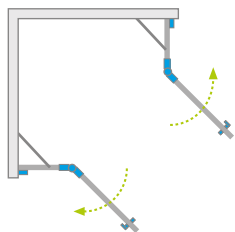

New

Essenza Pro Black KDD

Essenza Pro Black KDD + Kyntos C anthracite | антрацит

Shower enclosure set consists of 2 parts: left and right. Please specify both article numbers when placing an order.
В заказе надо указать 2 номера артикулов: левой и правой части кабины.

LEFT PART | ЛЕВАЯ ЧАСТЬ КАБИНЫ

Model Модель	Tray width (A1) Ширина поддона (A1)	Dimension to the glass panel axis (Y1) Размер к оси стекла (Y1)	Height (H) Высота (H)	TRANSPARENT GLASS ПРОЗРАЧНОЕ СТЕКЛО
				Art. No. № арт.
KDD 80 L	800	776-784	2000	10096080-54-01L
KDD 90 L	900	876-884	2000	10096090-54-01L
KDD 100 L	1000	976-984	2000	10096100-54-01L

RIGHT PART | ПРАВАЯ ЧАСТЬ КАБИНЫ

Model Модель	Tray width (A1) Ширина поддона (A1)	Dimension to the glass panel axis (Y1) Размер к оси стекла (Y1)	Height (H) Высота (H)	TRANSPARENT GLASS ПРОЗРАЧНОЕ СТЕКЛО
				Art. No. № арт.
KDD 80 R	800	776-784	2000	10096080-54-01R
KDD 90 R	900	876-884	2000	10096090-54-01R
KDD 100 R	1000	976-984	2000	10096100-54-01R

Model Модель	A1	A2	X1	X2	Y1	Y2	B1	B2	C1	C2	D	H
KDD 80Lx80R	800	800	789-797	789-797	776-784	776-784	530	530	263-271	263-271	745	2000
KDD 80Lx90R	800	900	789-797	889-897	776-784	876-884	530	630	263-271	263-271	810	2000
KDD 80Lx100R	800	1000	789-797	989-997	776-784	976-984	530	630	263-271	363-371	810	2000
KDD 90Lx80R	900	800	889-897	789-797	876-884	776-784	630	530	263-271	263-271	810	2000
KDD 90Lx90R	900	900	889-897	889-897	876-884	876-884	630	630	263-271	263-271	885	2000
KDD 90Lx100R	900	1000	889-897	989-997	876-884	976-984	630	630	263-271	363-371	885	2000
KDD 100Lx80R	1000	800	989-997	789-797	976-984	776-784	630	530	363-371	263-271	810	2000
KDD 100Lx90R	1000	900	989-997	889-897	976-984	876-884	630	630	363-371	263-271	885	2000
KDD 100Lx100R	1000	1000	989-997	989-997	976-984	976-984	630	630	363-371	363-371	885	2000