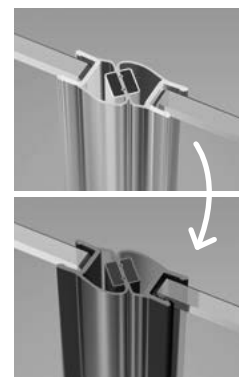

TECHNICAL DRAWINGS | ТЕХНИЧЕСКИЕ РИСУНКИ