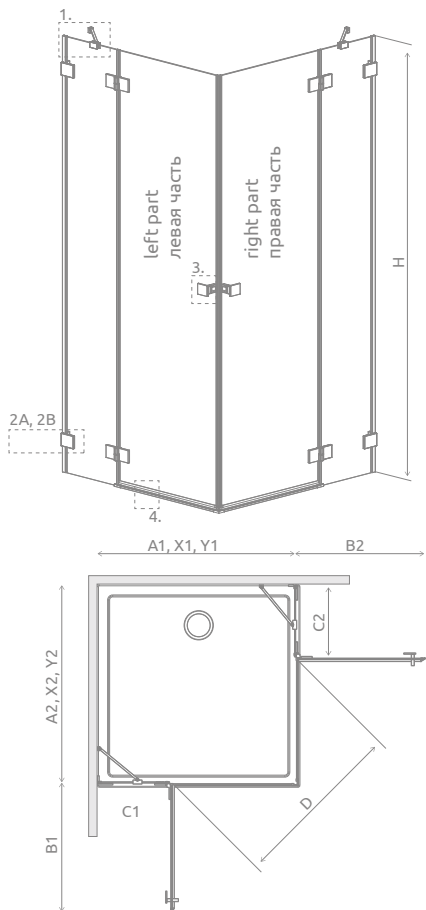

TECHNICAL DRAWINGS | ТЕХНИЧЕСКИЕ РИСУНКИ