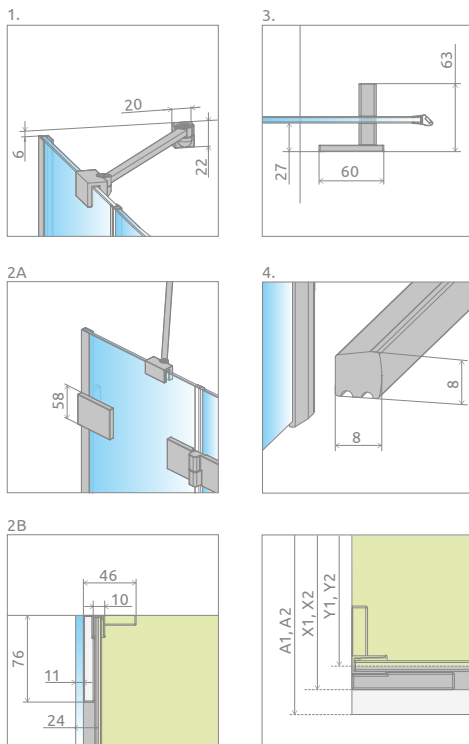

TECHNICAL DRAWINGS | ТЕХНИЧЕСКИЕ РИСУНКИ