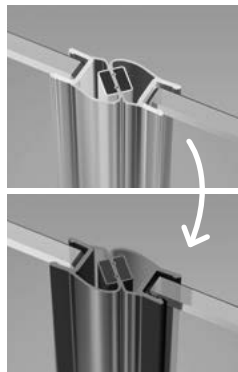

There is a possibility of paid replacement of transparent magnetic gaskets by gaskets in black. You should clearly state it in the order.

Под заказ, за дополнительную цену можно заменить стандартные магнитные уплотнители на уплотнители в черном цвете. Ваш выбор укажите в заказе.

Model | Модель	A1	A2	X1	X2	Y1	Y2	B1	B2	C1	C2	D	H
PDD 80Lx80R	800	800	789-797	789-797	776-784	776-784	446	446	193-201	193-201	825	2000
PDD 80Lx90R	800	900	789-797	889-897	776-784	876-884	446	446	193-201	293-301	825	2000
PDD 80Lx100R	800	1000	789-797	989-997	776-784	976-984	446	446	193-201	393-401	825	2000
PDD 90Lx80R	900	800	889-897	789-797	876-884	776-784	446	446	293-301	193-201	825	2000
PDD 90Lx90R	900	900	889-897	889-897	876-884	876-884	446	446	293-301	293-301	825	2000
PDD 90Lx100R	900	1000	889-897	989-997	876-884	976-984	446	446	293-301	393-401	825	2000
PDD 100Lx80R	1000	800	989-997	789-797	976-984	776-784	446	446	393-401	193-201	825	2000
PDD 100Lx90R	1000	900	989-997	889-897	976-984	876-884	446	446	393-401	293-301	825	2000
PDD 100Lx100R	1000	1000	989-997	989-997	976-984	976-984	446	446	393-401	393-401	825	2000

ADDITIONAL OPTIONS | ДОПОЛНИТЕЛЬНЫЕ ОПЦИИ

WITHOUT THRESHOLD STRIP
БЕЗ ПОРОГА

SHOWER BOARDS
ТРАПЫ И ДУШЕВЫЕ ПЛИТЫ

MAGNETIC GASKETS REPLACEMENT POSSIBILITY
ВОЗМОЖНОСТЬ ЗАМЕНИТЬ МАГНИТНЫЕ УПЛОТНИТЕЛИ

ACCESSORIES
АКЦЕССУАРЫ

Horizontal gaskets | Горизонтальные уплотнители		Art. No. | № арт.
	Horizontal gasket for assembly without a threshold strip - left Горизонтальный уплотнитель для монтажа без порога - левый	007-106700100
	Horizontal gasket for assembly without a threshold strip - right Горизонтальный уплотнитель для монтажа без порога - правый	007-106700200

NAVIGATION | МОДЕЛЬНЫЙ РЯД

PDD

Black PDD

Gold PDD

KDJ

Black KDJ

Gold KDJ

KDD

Black KDD

Gold KDD

PTJ

Black PTJ

DWJ

Black DWJ

Gold DWJ