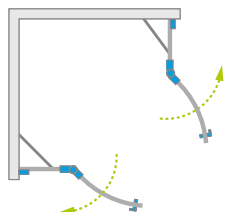

# Essenza Pro Black PDD

Essenza Pro Black PDD + Kyntos A anthracite | антрацит

Shower enclosure set consists of 2 parts: left and right. Please specify both article numbers when placing an order.  
В заказе надо указать 2 номера артикулов: левой и правой части кабины.

## LEFT PART | ЛЕВАЯ ЧАСТЬ КАБИНЫ

Model Модель	Tray width (A1) Ширина поддона (A1)	Dimension to the glass panel axis (Y1) Размер к оси стекла (Y1)	Height (H) Высота (H)	TRANSPARENT GLASS ПРОЗРАЧНОЕ СТЕКЛО
				Art. No.   № арт.
PDD 80 L	800	776-784	2000	10095080-54-01L
PDD 90 L	900	876-884	2000	10095090-54-01L
PDD 100 L	1000	976-984	2000	10095100-54-01L

## RIGHT PART | ПРАВАЯ ЧАСТЬ КАБИНЫ

Model Модель	Tray width (A1) Ширина поддона (A1)	Dimension to the glass panel axis (Y1) Размер к оси стекла (Y1)	Height (H) Высота (H)	TRANSPARENT GLASS ПРОЗРАЧНОЕ СТЕКЛО
				Art. No.   № арт.
PDD 80 R	800	776-784	2000	10095080-54-01R
PDD 90 R	900	876-884	2000	10095090-54-01R
PDD 100 R	1000	976-984	2000	10095100-54-01R