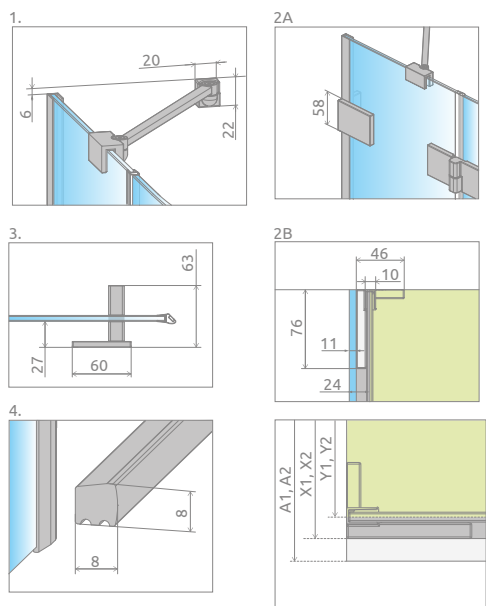

# Essenza Pro Black PDD

Essenza Pro Black PDD + Kyntos A anthracite | антрацит

Shower enclosure set consists of 2 parts: left and right. Please specify both article numbers when placing an order.  
В заказе надо указать 2 номера артикулов: левой и правой части кабины.

## LEFT PART | ЛЕВАЯ ЧАСТЬ КАБИНЫ

Model Модель	Tray width (A1) Ширина поддона (A1)	Dimension to the glass panel axis (Y1) Размер к оси стекла (Y1)	Height (H) Высота (H)	TRANSPARENT GLASS ПРОЗРАЧНОЕ СТЕКЛО
				Art. No.   № арт.
PDD 80 L	800	776-784	2000	10095080-54-01L
PDD 90 L	900	876-884	2000	10095090-54-01L
PDD 100 L	1000	976-984	2000	10095100-54-01L

## RIGHT PART | ПРАВАЯ ЧАСТЬ КАБИНЫ

Model Модель	Tray width (A1) Ширина поддона (A1)	Dimension to the glass panel axis (Y1) Размер к оси стекла (Y1)	Height (H) Высота (H)	TRANSPARENT GLASS ПРОЗРАЧНОЕ СТЕКЛО
				Art. No.   № арт.
PDD 80 R	800	776-784	2000	10095080-54-01R
PDD 90 R	900	876-884	2000	10095090-54-01R
PDD 100 R	1000	976-984	2000	10095100-54-01R