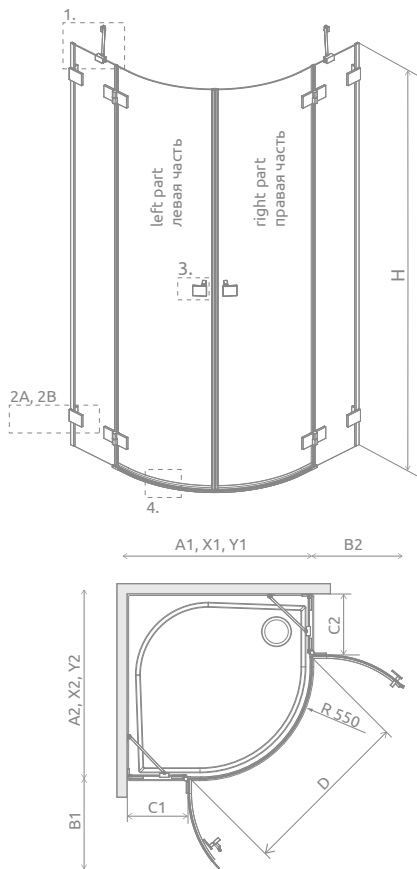

# Essenza Pro Black PDD

Essenza Pro Black PDD + Kyntos A anthracite | антрацит

Shower enclosure set consists of 2 parts: left and right. Please specify both article numbers when placing an order.  
В заказе надо указать 2 номера артикулов: левой и правой части кабины.

## LEFT PART | ЛЕВАЯ ЧАСТЬ КАБИНЫ

Model Модель	Tray width (A1) Ширина поддона (A1)	Dimension to the glass panel axis (Y1) Размер к оси стекла (Y1)	Height (H) Высота (H)	TRANSPARENT GLASS ПРОЗРАЧНОЕ СТЕКЛО
				Art. No.   № арт.
PDD 80 L	800	776-784	2000	10095080-54-01L
PDD 90 L	900	876-884	2000	10095090-54-01L
PDD 100 L	1000	976-984	2000	10095100-54-01L

## RIGHT PART | ПРАВАЯ ЧАСТЬ КАБИНЫ

Model Модель	Tray width (A1) Ширина поддона (A1)	Dimension to the glass panel axis (Y1) Размер к оси стекла (Y1)	Height (H) Высота (H)	TRANSPARENT GLASS ПРОЗРАЧНОЕ СТЕКЛО
				Art. No.   № арт.
PDD 80 R	800	776-784	2000	10095080-54-01R
PDD 90 R	900	876-884	2000	10095090-54-01R
PDD 100 R	1000	976-984	2000	10095100-54-01R

Model   Модель	A1	A2	X1	X2	Y1	Y2	B1	B2	C1	C2	D	H
PDD 80Lx80R	800	800	789-797	789-797	776-784	776-784	446	446	193-201	193-201	825	2000
PDD 80Lx90R	800	900	789-797	889-897	776-784	876-884	446	446	193-201	293-301	825	2000
PDD 80Lx100R	800	1000	789-797	989-997	776-784	976-984	446	446	193-201	393-401	825	2000
PDD 90Lx80R	900	800	889-897	789-797	876-884	776-784	446	446	293-301	193-201	825	2000
PDD 90Lx90R	900	900	889-897	889-897	876-884	876-884	446	446	293-301	293-301	825	2000
PDD 90Lx100R	900	1000	889-897	989-997	876-884	976-984	446	446	293-301	393-401	825	2000
PDD 100Lx80R	1000	800	989-997	789-797	976-984	776-784	446	446	393-401	193-201	825	2000
PDD 100Lx90R	1000	900	989-997	889-897	976-984	876-884	446	446	393-401	293-301	825	2000
PDD 100Lx100R	1000	1000	989-997	989-997	976-984	976-984	446	446	393-401	393-401	825	2000