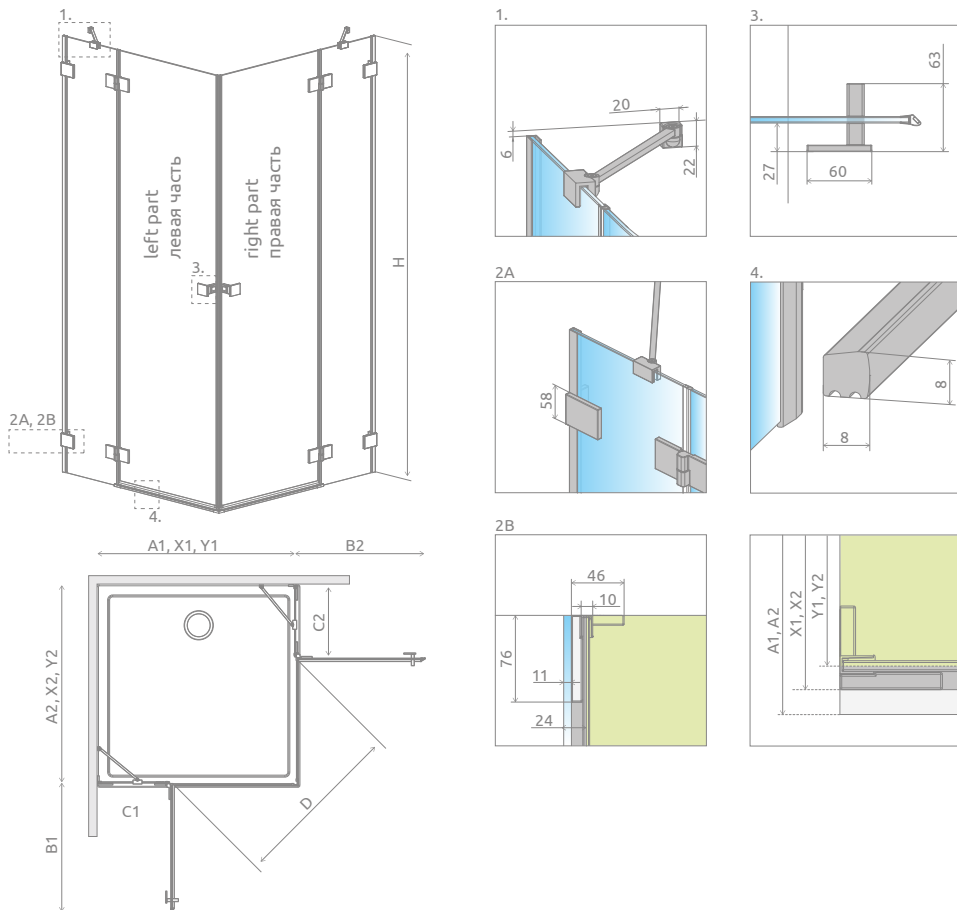

New

Essenza Pro Gold KDD

Essenza Pro Gold KDD + Kyntos C anthracite | антрацит

Shower enclosure set consists of 2 parts: left and right. Please specify both article numbers when placing an order.
В заказе надо указать 2 номера артикулов: левой и правой части кабины.

LEFT PART | ЛЕВАЯ ЧАСТЬ КАБИНЫ

Model Модель	Tray width (A1) Ширина поддона (A1)	Dimension to the glass panel axis (Y1) Размер к оси стекла (Y1)	Height (H) Высота (H)	TRANSPARENT GLASS ПРОЗРАЧНОЕ СТЕКЛО
				Art. No. № арт.
KDD 80 L	800	776-784	2000	10096080-09-01L
KDD 90 L	900	876-884	2000	10096090-09-01L
KDD 100 L	1000	976-984	2000	10096100-09-01L

RIGHT PART | ПРАВАЯ ЧАСТЬ КАБИНЫ

Model Модель	Tray width (A1) Ширина поддона (A1)	Dimension to the glass panel axis (Y1) Размер к оси стекла (Y1)	Height (H) Высота (H)	TRANSPARENT GLASS ПРОЗРАЧНОЕ СТЕКЛО
				Art. No. № арт.
KDD 80 R	800	776-784	2000	10096080-09-01R
KDD 90 R	900	876-884	2000	10096090-09-01R
KDD 100 R	1000	976-984	2000	10096100-09-01R

TECHNICAL DRAWINGS | ТЕХНИЧЕСКИЕ РИСУНКИ

Model Модель	A1	A2	X1	X2	Y1	Y2	B1	B2	C1	C2	D	H
KDD 80Lx80R	800	800	789-797	789-797	776-784	776-784	530	530	263-271	263-271	745	2000
KDD 80Lx90R	800	900	789-797	889-897	776-784	876-884	530	630	263-271	263-271	810	2000
KDD 80Lx100R	800	1000	789-797	989-997	776-784	976-984	530	630	263-271	363-371	810	2000
KDD 90Lx80R	900	800	889-897	789-797	876-884	776-784	630	530	263-271	263-271	810	2000
KDD 90Lx90R	900	900	889-897	889-897	876-884	876-884	630	630	263-271	263-271	885	2000
KDD 90Lx100R	900	1000	889-897	989-997	876-884	976-984	630	630	263-271	363-371	885	2000
KDD 100Lx80R	1000	800	989-997	789-797	976-984	776-784	630	530	363-371	263-271	810	2000
KDD 100Lx90R	1000	900	989-997	889-897	976-984	876-884	630	630	363-371	263-271	885	2000
KDD 100Lx100R	1000	1000	989-997	989-997	976-984	976-984	630	630	363-371	363-371	885	2000