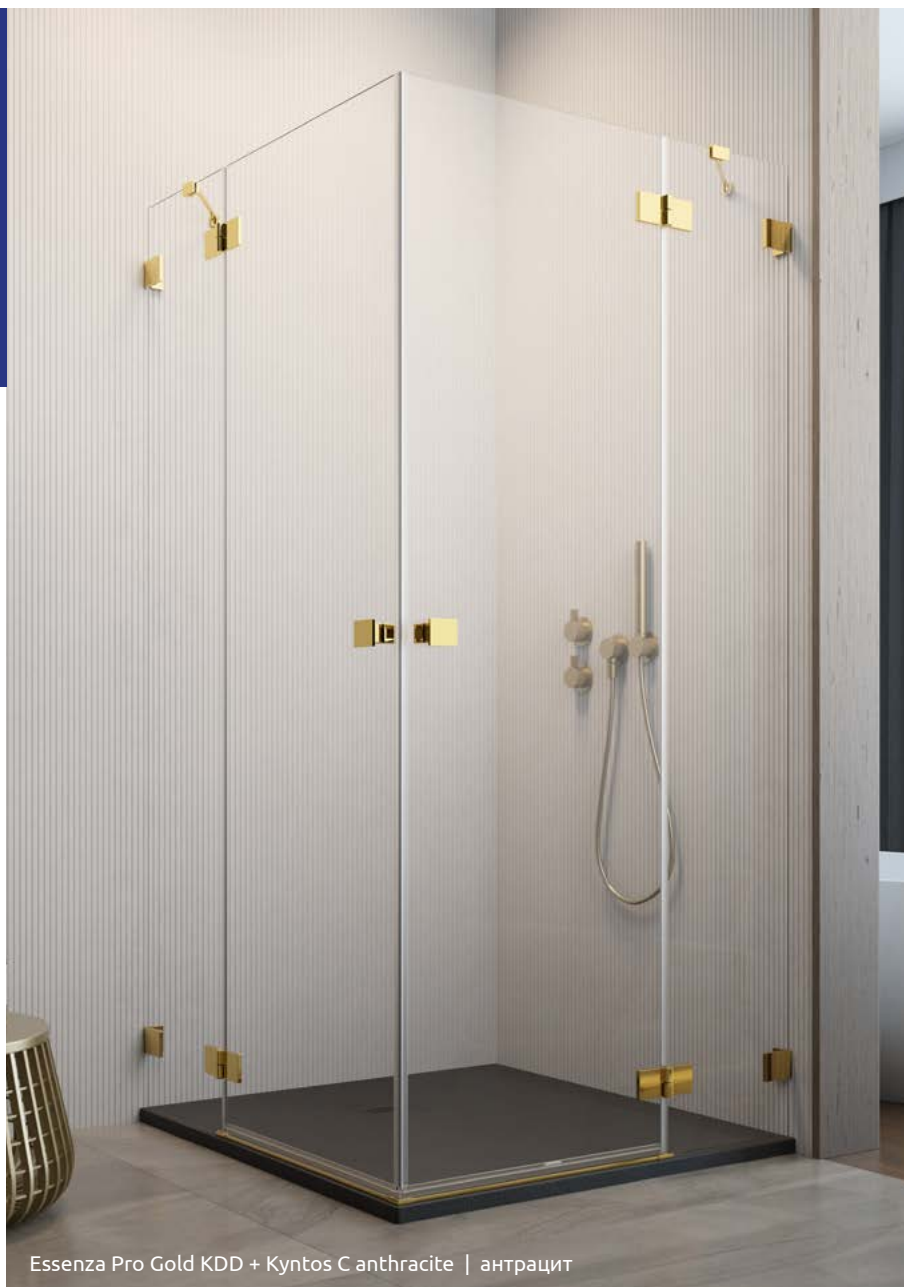

New

Essenza Pro Gold KDD

Essenza Pro Gold KDD + Kyntos C anthracite | антрацит

Shower enclosure set consists of 2 parts: left and right. Please specify both article numbers when placing an order.
В заказе надо указать 2 номера артикулов: левой и правой части кабины.

LEFT PART | ЛЕВАЯ ЧАСТЬ КАБИНЫ

Model Модель	Tray width (A1) Ширина поддона (A1)	Dimension to the glass panel axis (Y1) Размер к оси стекла (Y1)	Height (H) Высота (H)	TRANSPARENT GLASS ПРОЗРАЧНОЕ СТЕКЛО
				Art. No. № арт.
KDD 80 L	800	776-784	2000	10096080-09-01L
KDD 90 L	900	876-884	2000	10096090-09-01L
KDD 100 L	1000	976-984	2000	10096100-09-01L

RIGHT PART | ПРАВАЯ ЧАСТЬ КАБИНЫ

Model Модель	Tray width (A1) Ширина поддона (A1)	Dimension to the glass panel axis (Y1) Размер к оси стекла (Y1)	Height (H) Высота (H)	TRANSPARENT GLASS ПРОЗРАЧНОЕ СТЕКЛО
				Art. No. № арт.
KDD 80 R	800	776-784	2000	10096080-09-01R
KDD 90 R	900	876-884	2000	10096090-09-01R
KDD 100 R	1000	976-984	2000	10096100-09-01R