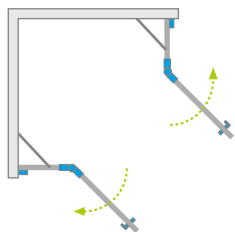

New

Essenza Pro Gold KDD

Essenza Pro Gold KDD + Kyntos C anthracite | антрацит

Shower enclosure set consists of 2 parts: left and right. Please specify both article numbers when placing an order.
В заказе надо указать 2 номера артикулов: левой и правой части кабины.

LEFT PART | ЛЕВАЯ ЧАСТЬ КАБИНЫ

Model Модель	Tray width (A1) Ширина поддона (A1)	Dimension to the glass panel axis (Y1) Размер к оси стекла (Y1)	Height (H) Высота (H)	TRANSPARENT GLASS ПРОЗРАЧНОЕ СТЕКЛО
				Art. No. № арт.
KDD 80 L	800	776-784	2000	10096080-09-01L
KDD 90 L	900	876-884	2000	10096090-09-01L
KDD 100 L	1000	976-984	2000	10096100-09-01L

RIGHT PART | ПРАВАЯ ЧАСТЬ КАБИНЫ

Model Модель	Tray width (A1) Ширина поддона (A1)	Dimension to the glass panel axis (Y1) Размер к оси стекла (Y1)	Height (H) Высота (H)	TRANSPARENT GLASS ПРОЗРАЧНОЕ СТЕКЛО
				Art. No. № арт.
KDD 80 R	800	776-784	2000	10096080-09-01R
KDD 90 R	900	876-884	2000	10096090-09-01R
KDD 100 R	1000	976-984	2000	10096100-09-01R

TECHNICAL DRAWINGS | ТЕХНИЧЕСКИЕ РИСУНКИ

Model Модель	A1	A2	X1	X2	Y1	Y2	B1	B2	C1	C2	D	H
KDD 80Lx80R	800	800	789-797	789-797	776-784	776-784	530	530	263-271	263-271	745	2000
KDD 80Lx90R	800	900	789-797	889-897	776-784	876-884	530	630	263-271	263-271	810	2000
KDD 80Lx100R	800	1000	789-797	989-997	776-784	976-984	530	630	263-271	363-371	810	2000
KDD 90Lx80R	900	800	889-897	789-797	876-884	776-784	630	530	263-271	263-271	810	2000
KDD 90Lx90R	900	900	889-897	889-897	876-884	876-884	630	630	263-271	263-271	885	2000
KDD 90Lx100R	900	1000	889-897	989-997	876-884	976-984	630	630	263-271	363-371	885	2000
KDD 100Lx80R	1000	800	989-997	789-797	976-984	776-784	630	530	363-371	263-271	810	2000
KDD 100Lx90R	1000	900	989-997	889-897	976-984	876-884	630	630	363-371	263-271	885	2000
KDD 100Lx100R	1000	1000	989-997	989-997	976-984	976-984	630	630	363-371	363-371	885	2000