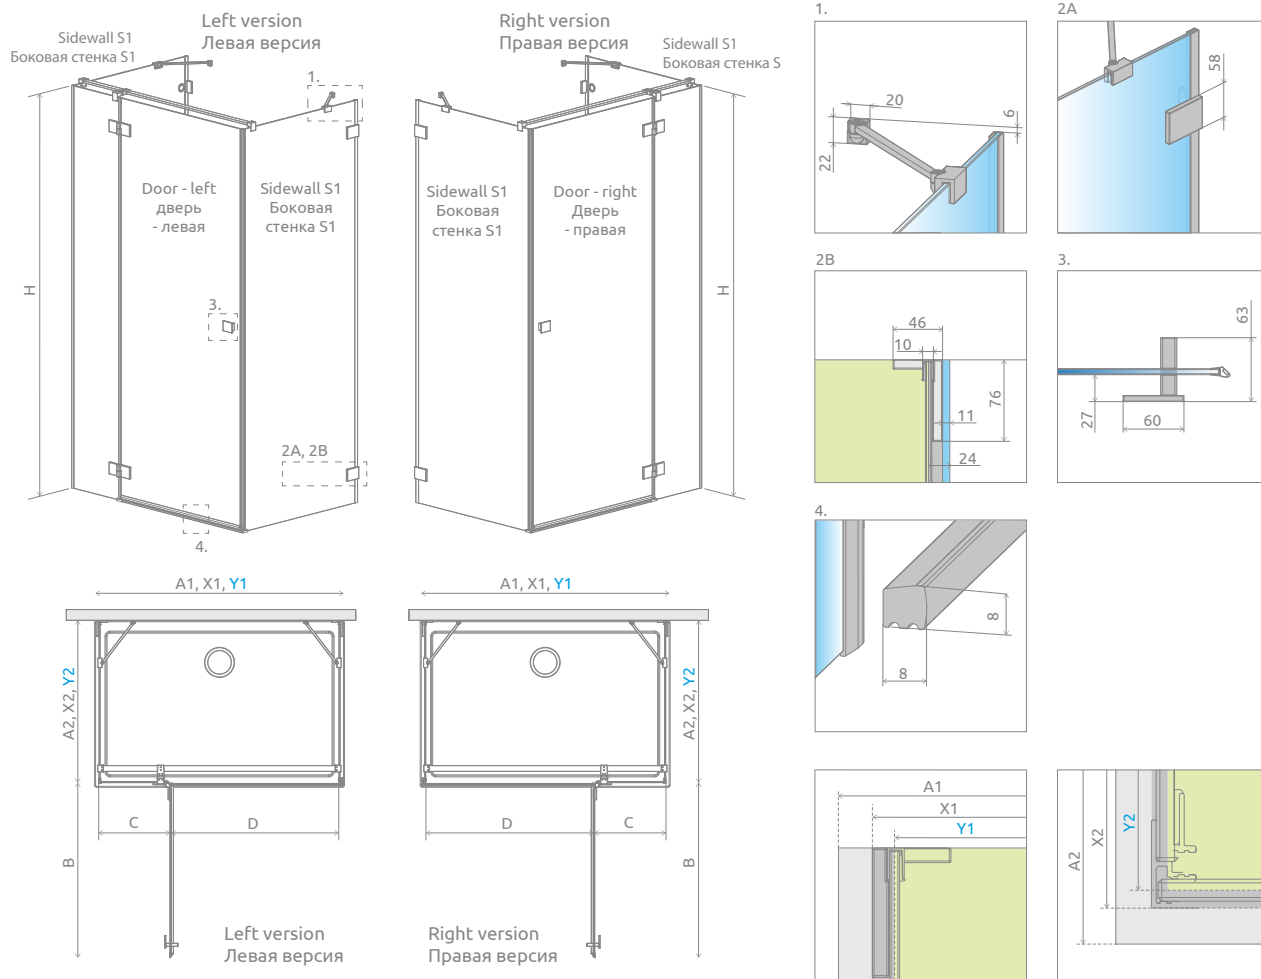

TECHNICAL DRAWINGS | ТЕХНИЧЕСКИЕ РИСУНКИ

Door Дверь	A1	X1	Y1	B	C	D	H
KDJ+S 80	800	772	746	540	236	505	2000
KDJ+S 90	900	872	846	640	236	605	2000
KDJ+S 100	1000	972	946	640	336	605	2000
KDJ+S 110	1100	1072	1046	740	336	805	2000
KDJ+S 120	1200	1172	1146	840	336	805	2000

Sidewall S1 Боковая стенка S1	A2	X2	Y2
S1 70	700	680-688	675-683
S1 75	750	730-738	725-733
S1 80	800	780-788	775-783
S1 90	900	880-888	875-883
S1 100	1000	980-988	975-983

ADDITIONAL OPTIONS | ДОПОЛНИТЕЛЬНЫЕ ОПЦИИ

MADE TO MEASURE	GLASS VARIANTS p.4	ENGRAVING ON GLASS	MAXIMUM HEIGHT	WITHOUT THRESHOLD STRIP	SHOWER BOARDS	ACCESSORIES
ПОД ЗАКАЗ	ВАРИАНТЫ ЦВЕТА СТЕКЛА стр. 6	ГРАВИРОВКА НА СТЕКЛЕ	МАКСИМАЛЬНАЯ ВЫСОТА	БЕЗ ПОРОГА	ТРАПЫ И ДУШЕВЫЕ ПЛИТЫ	АКСЕССУАРЫ

Extension profiles, horizontal gaskets | Расширительные профили, горизонтальные уплотнители		Art. No. | № арт.
	Horizontal gasket for assembly without a threshold strip - left Горизонтальный уплотнитель для монтажа без порога - левый	007-106700500
	Horizontal gasket for assembly without a threshold strip - right Горизонтальный уплотнитель для монтажа без порога - правый	007-106700600

NAVIGATION | МОДЕЛЬНЫЙ РЯД

1) This model can not be made in Pixarena glass.
Данная модель в стекле Pixarena не производится.