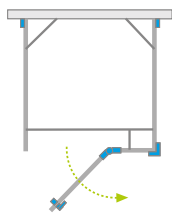

New

Essenza Pro KDJ+S

Profile finish:

Данное изделие доступно с фурнитурой цвета:

09 Gold
09 Золото