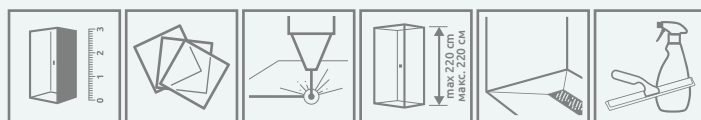

ADDITIONAL OPTIONS | ДОПОЛНИТЕЛЬНЫЕ ОПЦИИ