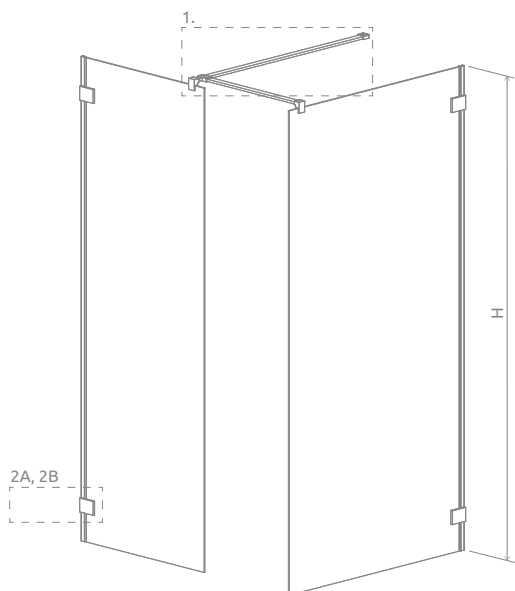

New

Eszenza Pro 8 Walk-in III Eszenza Pro Walk-in III

Eszenza Pro 8

Eszenza Pro

Profile finish:

Данное изделие доступно с фурнитурой цвета:

09 Gold
09 Золото

Shower enclosure set consists of 3 parts: 2 walls II and connector of support bars

В заказе надо указать 3 номера артикулов: 2* перегородка II и промежуточный кронштейн.

Model Модель	Eszenza Pro 8 Walk-in transparent glass – 8 mm / прозрачное стекло – 8 мм	Eszenza Pro Walk-in transparent glass – 6 mm / прозрачное стекло – 6 мм
	profile finish / цвет фурнитуры GOLD Art. No. № арт.	profile finish / цвет фурнитуры GOLD Art. No. № арт.
Walk-in 50	1012050-09-01	10103050-09-01
Walk-in 55	1012055-09-01	10103055-09-01
Walk-in 60	1012060-09-01	10103060-09-01
Walk-in 65	1012065-09-01	10103065-09-01
Walk-in 70	1012070-09-01	10103070-09-01
Walk-in 75	1012075-09-01	10103075-09-01
Walk-in 80	1012080-09-01	10103080-09-01
Walk-in 85	1012085-09-01	10103085-09-01
Walk-in 90	1012090-09-01	10103090-09-01
Walk-in 95	1012095-09-01	10103095-09-01
Walk-in 100	1012100-09-01	10103100-09-01
Walk-in 105	1012105-09-01	10103105-09-01
Walk-in 110	1012110-09-01	10103110-09-01
Walk-in 115	1012115-09-01	10103115-09-01
Walk-in 120	1012120-09-01	10103120-09-01
Walk-in 125	1012125-09-01	10103125-09-01
Walk-in 130	1012130-09-01	10103130-09-01
Walk-in 135	1012135-09-01	10103135-09-01
Walk-in 140	1012140-09-01	10103140-09-01
Walk-in 145	1012145-09-01	10103145-09-01
Walk-in 150	1012150-09-01	10103150-09-01
Walk-in 155	1012155-09-01	10103155-09-01
Walk-in 160	1012160-09-01	10103160-09-01

CONNECTOR OF SUPPORT BARS | ПРОМЕЖУТОЧНЫЙ КРОНШТЕЙН

Model Модель	Art. No. № арт.
Connector of support bars Промежуточный кронштейн	GOLD 389000-09

*Eszenza Pro 8

*Eszenza Pro 8

The wall-adjacent sealing profile can **fill in the wall irregularities** up to about 8 mm