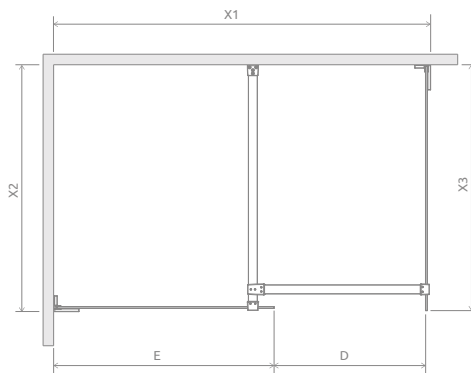

New

Eszenza Pro 8 Walk-in III Eszenza Pro Walk-in III

Eszenza Pro 8

Eszenza Pro

Profile finish:

Данное изделие доступно с фурнитурой цвета:

09 Gold
09 Золото

Shower enclosure set consists of 3 parts: 2 walls II and connector of support bars

В заказе надо указать 3 номера артикулов: 2* перегородка II и промежуточный кронштейн.

Model Модель	Eszenza Pro 8 Walk-in transparent glass – 8 mm / прозрачное стекло – 8 мм	Eszenza Pro Walk-in transparent glass – 6 mm / прозрачное стекло – 6 мм
	profile finish / цвет фурнитуры GOLD Art. No. № арт.	profile finish / цвет фурнитуры GOLD Art. No. № арт.
Walk-in 50	1012050-09-01	10103050-09-01
Walk-in 55	1012055-09-01	10103055-09-01
Walk-in 60	1012060-09-01	10103060-09-01
Walk-in 65	1012065-09-01	10103065-09-01
Walk-in 70	1012070-09-01	10103070-09-01
Walk-in 75	1012075-09-01	10103075-09-01
Walk-in 80	1012080-09-01	10103080-09-01
Walk-in 85	1012085-09-01	10103085-09-01
Walk-in 90	1012090-09-01	10103090-09-01
Walk-in 95	1012095-09-01	10103095-09-01
Walk-in 100	1012100-09-01	10103100-09-01
Walk-in 105	1012105-09-01	10103105-09-01
Walk-in 110	1012110-09-01	10103110-09-01
Walk-in 115	1012115-09-01	10103115-09-01
Walk-in 120	1012120-09-01	10103120-09-01
Walk-in 125	1012125-09-01	10103125-09-01
Walk-in 130	1012130-09-01	10103130-09-01
Walk-in 135	1012135-09-01	10103135-09-01
Walk-in 140	1012140-09-01	10103140-09-01
Walk-in 145	1012145-09-01	10103145-09-01
Walk-in 150	1012150-09-01	10103150-09-01
Walk-in 155	1012155-09-01	10103155-09-01
Walk-in 160	1012160-09-01	10103160-09-01

CONNECTOR OF SUPPORT BARS | ПРОМЕЖУТОЧНЫЙ КРОНШТЕЙН

Model Модель	Art. No. № арт.
Connector of support bars Промежуточный кронштейн	GOLD 389000-09

*Eszenza Pro 8

*Eszenza Pro 8

The wall-adjacent sealing profile can **fill in the wall irregularities** up to about 8 mm