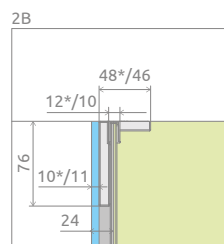

*Eszenza Pro 8