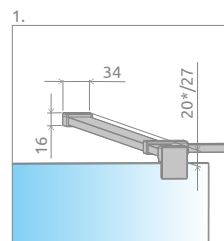

В заказе надо указать 3 номера артикулов: 2* перегородка II и промежуточный кронштейн.

Model Модель	Eszenza Pro 8 Walk-in transparent glass – 8 mm / прозрачное стекло – 8 мм	Eszenza Pro Walk-in transparent glass – 6 mm / прозрачное стекло – 6 мм
	profile finish / цвет фурнитуры GOLD Art. No. № арт.	profile finish / цвет фурнитуры GOLD Art. No. № арт.
Walk-in 50	1012050-09-01	10103050-09-01
Walk-in 55	1012055-09-01	10103055-09-01
Walk-in 60	1012060-09-01	10103060-09-01
Walk-in 65	1012065-09-01	10103065-09-01
Walk-in 70	1012070-09-01	10103070-09-01
Walk-in 75	1012075-09-01	10103075-09-01
Walk-in 80	1012080-09-01	10103080-09-01
Walk-in 85	1012085-09-01	10103085-09-01
Walk-in 90	1012090-09-01	10103090-09-01
Walk-in 95	1012095-09-01	10103095-09-01
Walk-in 100	1012100-09-01	10103100-09-01
Walk-in 105	1012105-09-01	10103105-09-01
Walk-in 110	1012110-09-01	10103110-09-01
Walk-in 115	1012115-09-01	10103115-09-01
Walk-in 120	1012120-09-01	10103120-09-01
Walk-in 125	1012125-09-01	10103125-09-01
Walk-in 130	1012130-09-01	10103130-09-01
Walk-in 135	1012135-09-01	10103135-09-01
Walk-in 140	1012140-09-01	10103140-09-01
Walk-in 145	1012145-09-01	10103145-09-01
Walk-in 150	1012150-09-01	10103150-09-01
Walk-in 155	1012155-09-01	10103155-09-01
Walk-in 160	1012160-09-01	10103160-09-01

CONNECTOR OF SUPPORT BARS | ПРОМЕЖУТОЧНЫЙ КРОНШТЕЙН

Model Модель	Art. No. № арт.
Connector of support bars Промежуточный кронштейн	GOLD 389000-09

*Eszenza Pro 8

*Eszenza Pro 8

The wall-adjacent sealing profile can **fill in the wall irregularities** up to about 8 mm