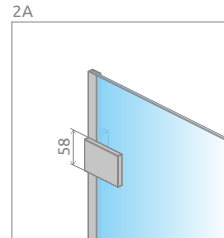

В заказе надо указать 3 номера артикулов: 2* перегородка II и промежуточный кронштейн.

Model Модель	Eszenza Pro 8 Walk-in transparent glass – 8 mm / прозрачное стекло – 8 мм	Eszenza Pro Walk-in transparent glass – 6 mm / прозрачное стекло – 6 мм
	profile finish / цвет фурнитуры GOLD Art. No. № арт.	profile finish / цвет фурнитуры GOLD Art. No. № арт.
Walk-in 50	1012050-09-01	10103050-09-01
Walk-in 55	1012055-09-01	10103055-09-01
Walk-in 60	1012060-09-01	10103060-09-01
Walk-in 65	1012065-09-01	10103065-09-01
Walk-in 70	1012070-09-01	10103070-09-01
Walk-in 75	1012075-09-01	10103075-09-01
Walk-in 80	1012080-09-01	10103080-09-01
Walk-in 85	1012085-09-01	10103085-09-01
Walk-in 90	1012090-09-01	10103090-09-01
Walk-in 95	1012095-09-01	10103095-09-01
Walk-in 100	1012100-09-01	10103100-09-01
Walk-in 105	1012105-09-01	10103105-09-01
Walk-in 110	1012110-09-01	10103110-09-01
Walk-in 115	1012115-09-01	10103115-09-01
Walk-in 120	1012120-09-01	10103120-09-01
Walk-in 125	1012125-09-01	10103125-09-01
Walk-in 130	1012130-09-01	10103130-09-01
Walk-in 135	1012135-09-01	10103135-09-01
Walk-in 140	1012140-09-01	10103140-09-01
Walk-in 145	1012145-09-01	10103145-09-01
Walk-in 150	1012150-09-01	10103150-09-01
Walk-in 155	1012155-09-01	10103155-09-01
Walk-in 160	1012160-09-01	10103160-09-01

CONNECTOR OF SUPPORT BARS | ПРОМЕЖУТОЧНЫЙ КРОНШТЕЙН

Model Модель	Art. No. № арт.
Connector of support bars Промежуточный кронштейн	GOLD 389000-09

*Eszenza Pro 8

*Eszenza Pro 8

The wall-adjacent sealing profile can **fill in the wall irregularities** up to about 8 mm